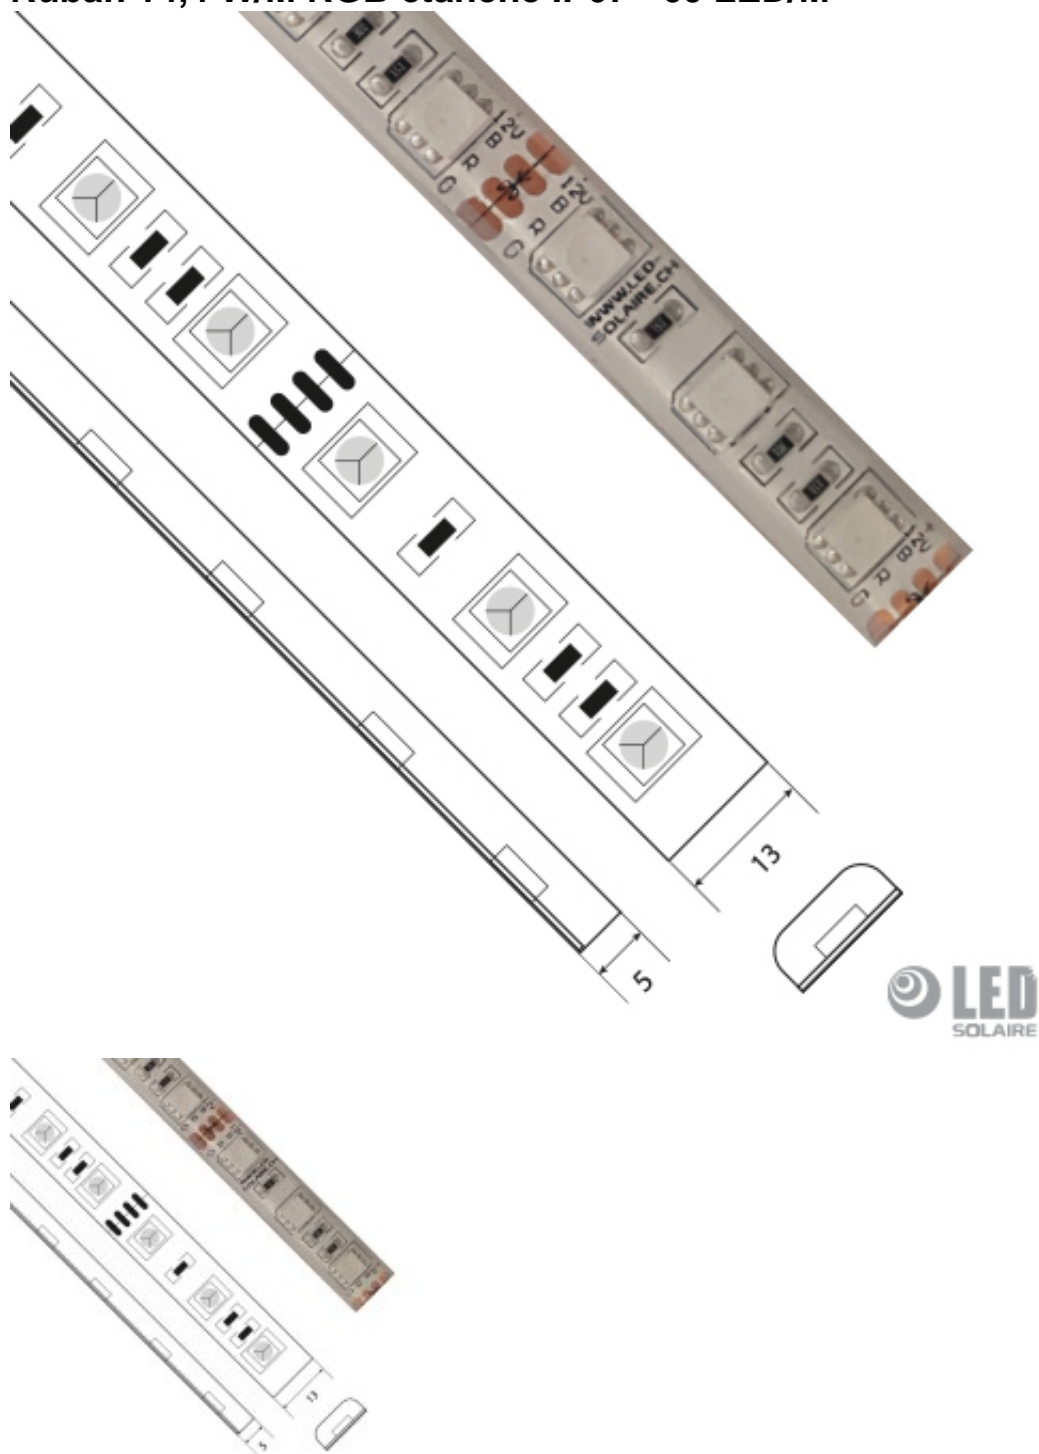

## Ruban 14,4 W/M RGB étanche IP67 - 60 LED/M

**Note :** Pas noté

[Poser une question sur ce produit](#)

---

Description du produit

**PROFILS COMPATIBLES**

**PROFILS APPARENTS**

VDR-AC5300