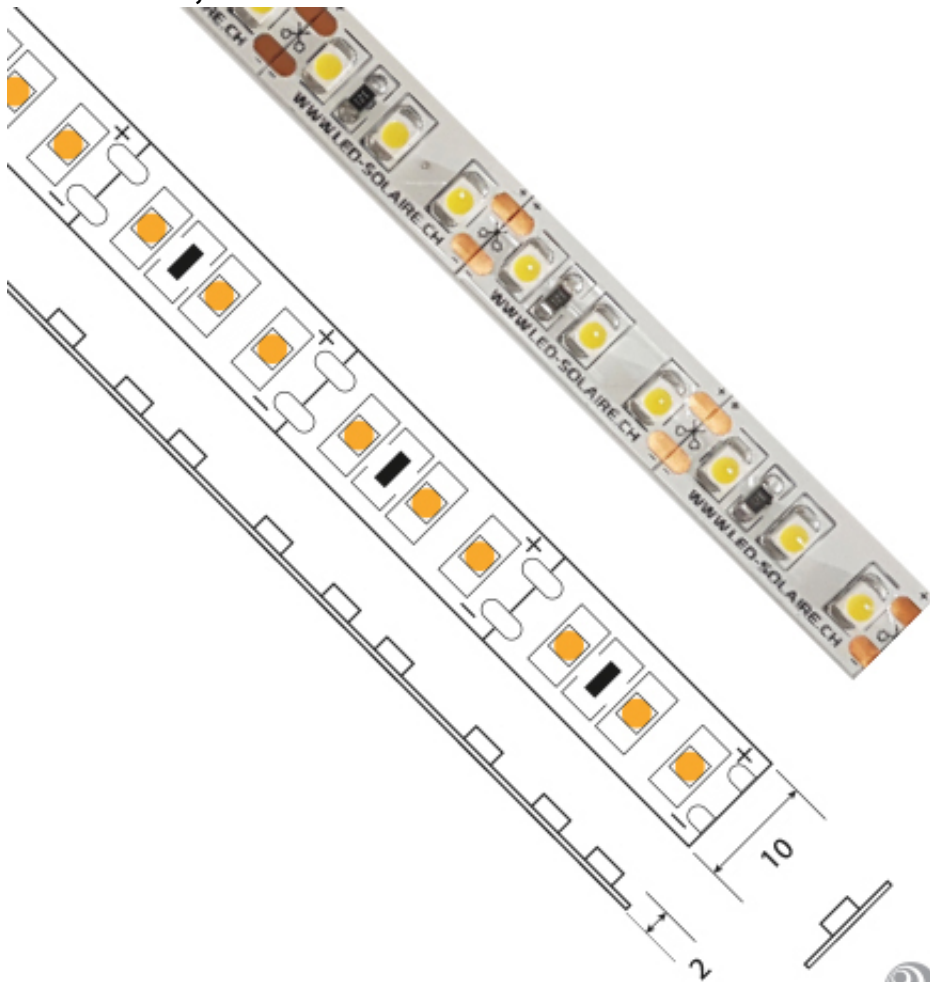

RUBAN 19,2 W/M - 120 LED/M

Note : Pas noté

[Poser une question sur ce produit](#)

Description du produit

PROFILS COMPATIBLES

PROFILS APPARENTS

VDR-AC2400

VDR-AC5400

VDR-AC5800

VDR-AC5300

VDR-AC5500

VDR-AC5900

PROFILS MULTIÉCLAIRAGE

VDR-AC6000

VDR-AC2800

VDR-AC2600

VDR-AC2900

PROFILS D'ANGLE

VDR-AC6800

VDR-AC6800L

VDR-AC6900

VDR-AC5700

VDR-AC8500

PROFILS SUSPENDU / APPARENTS

PROFILS ENCASTRABLES ÉTANCHE

VDR-AC5100

VDR-AC5800

VDR-AC5000

PROFILS POR SOLS

VDR-AC2200

VDR-AC2300

VDR-AC2100