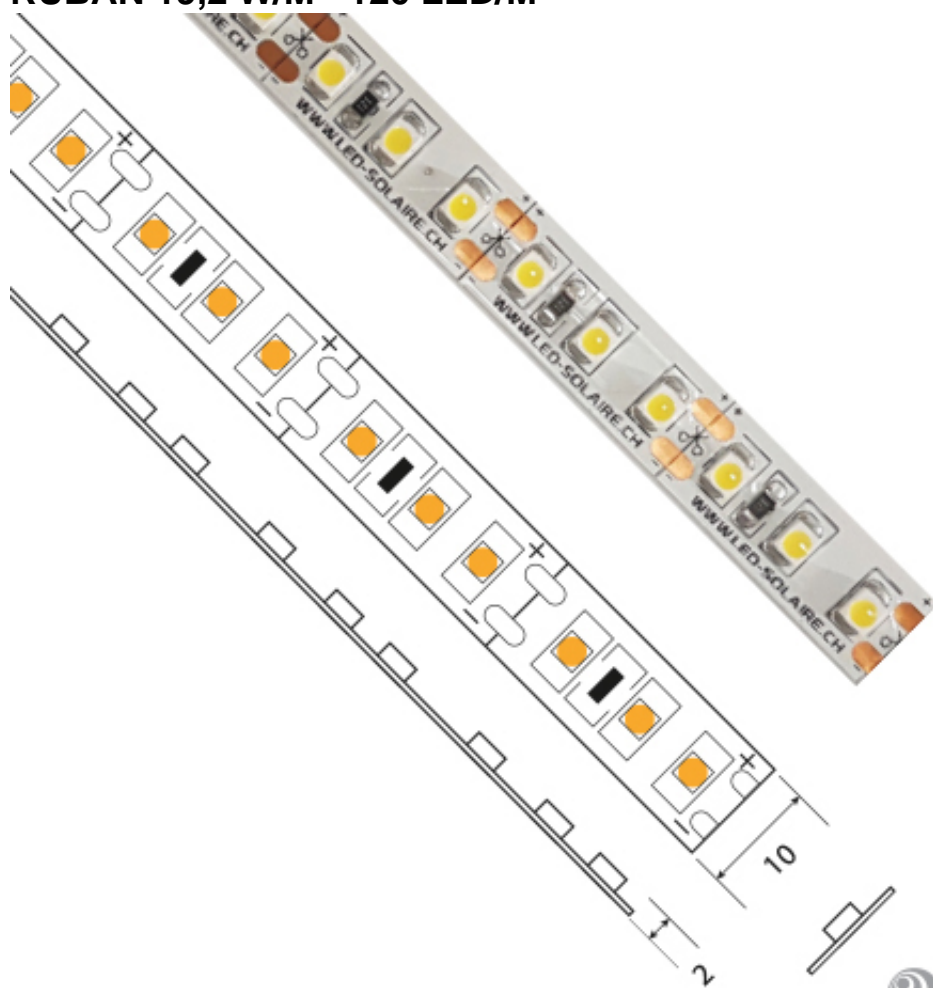

RUBAN 19,2 W/M - 120 LED/M

Note : Pas noté

[Poser une question sur ce produit](#)

Description du produit

PROFILS COMPATIBLES

PROFILS APPARENTS

VDR-AC2400

VDR-AC5400

VDR-AC5800

VDR-AC5300

VDR-AC5500

VDR-AC5900

PROFILS MULTIÉCLAIRAGE

VDR-AC6000

VDR-AC2800

VDR-AC2600

VDR-AC2900

PROFILS D'ANGLE

VDR-AC6800

VDR-AC6800L

VDR-AC6900

VDR-AC5700

VDR-AC8500

PROFILS SUSPENDU / APPARENTS

PROFILS ENCASTRABLES ÉTANCHE

VDR-AC5100

VDR-AC5800

VDR-AC5000

PROFILS POR SOLS

VDR-AC2200

VDR-AC2300

VDR-AC2100