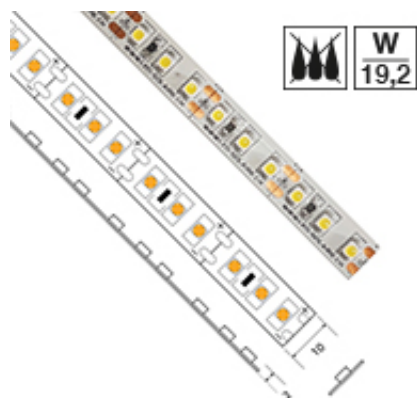

RUBAN 19,2 W/M - 120 LED/M

Note : Pas noté

[Poser une question sur ce produit](#)

Description du produit

PROFILS COMPATIBLES

PROFILS APPARENTS

VDR-AC2400

VDR-AC5400