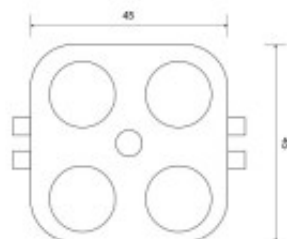

module 3 W Étanche IP67

Marque : Pas noté

[Poser une question sur ce produit](#)

Description du produit : Ce produit vous permet de pouvoir illuminer facilement vos projets d'enseignes ou vos enseignes déjà existantes. Avec sa simplicité de pose et son uniformité d'éclairage, il peut vous être proposé en chaîne de 20 modules au maximum, permettant ainsi une grande flexibilité dans son installation. Permet d'avoir un faisceau à 180° grâce à sa lentille.