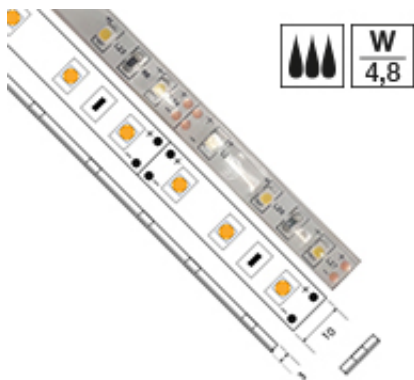

Ruban 4.8 W/m étanche IP67 - 60 LED/M

**Note** : Pas noté

[Poser une question sur ce produit](#)

**Description** : Ils n'ont pas vocation à remplacer un point lumineux classique. Ils servent à créer une ambiance lumineuse sans être à proprement parler une solution pour éclairer. Équipés de 60 LEDs/m, ils diffusent une lumière douce et discrète – pour une application allant des armoires aux escaliers intérieurs et extérieurs.