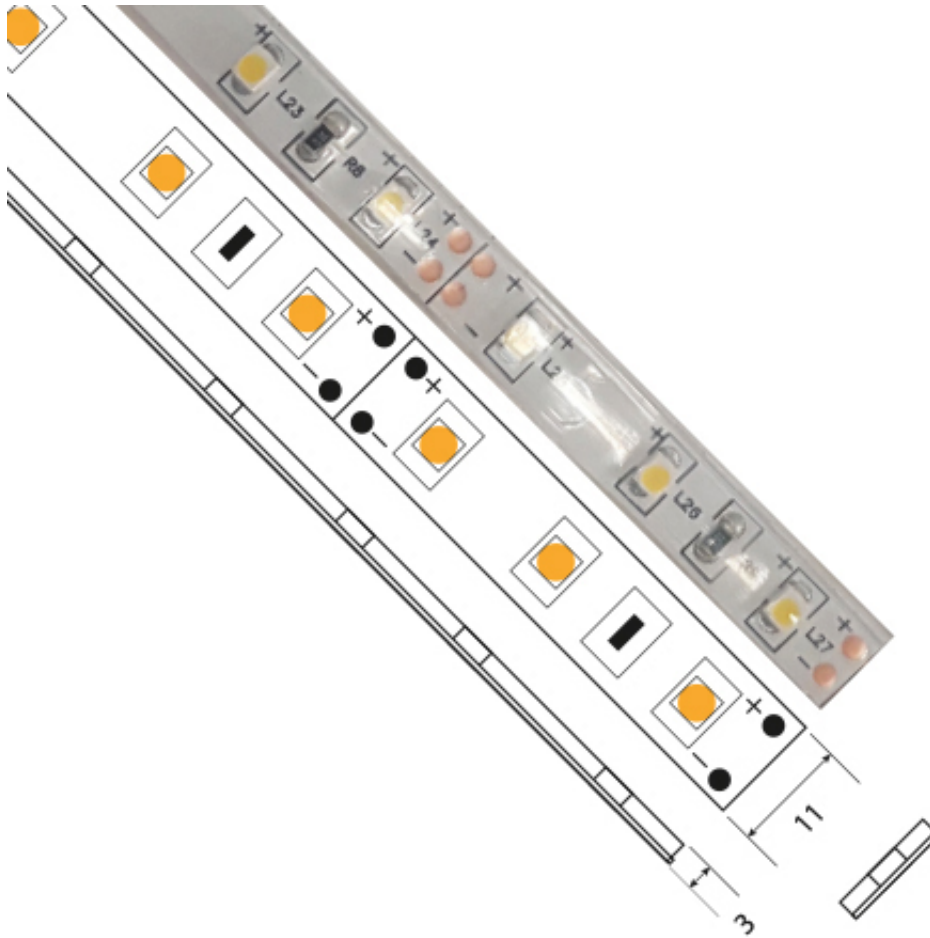

Ruban 4.8 W/m étanche IP67 - 60 LED/M

**Note** : Pas noté

[Poser une question sur ce produit](#)

**Description** : Ils n'ont pas vocation à remplacer un point lumineux classique. Ils servent à créer une ambiance lumineuse sans être à proprement parler une solution pour éclairer. Équipés de 60 LEDs/m, ils diffusent une lumière douce et discrète – pour une application allant des armoires aux escaliers intérieurs et extérieurs.

### PROFILS APPARENTS

VDR-AC5800

VDR-AC5300

VDR-AC5500

---

VDR-AC5900

VDR-AC6700

VDR-AC6800

### PROFILS ENCASTRABLES BÉTON

VDR-AC9000