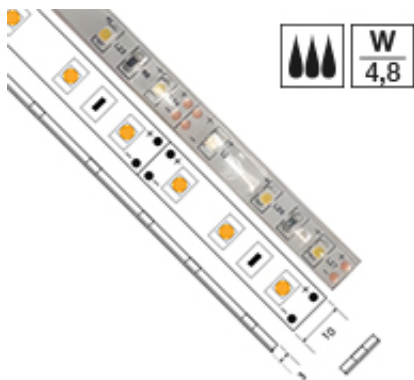

Ruban 4.8 W/m étanche IP67 - 60 LED/M

Note : Pas noté

[Poser une question sur ce produit](#)

Description : Ils n'ont pas vocation à remplacer un point lumineux classique. Ils servent à créer une ambiance lumineuse sans être à proprement parler une solution pour éclairer. Équipés de 60 LEDs/m, ils diffusent une lumière douce et discrète – pour une application allant des armoires aux escaliers intérieurs et extérieurs.