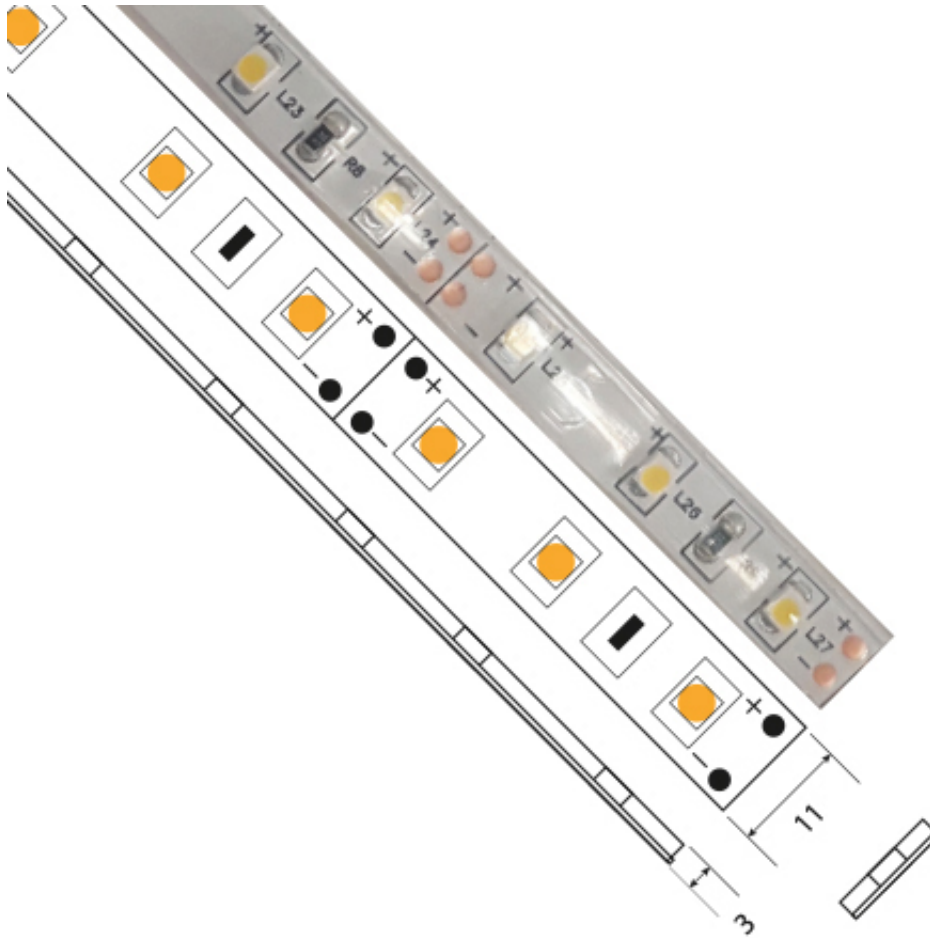

Ruban 4.8 W/m étanche IP67 - 60 LED/M

Note : Pas noté

[Poser une question sur ce produit](#)

Description : Ils n'ont pas vocation à remplacer un point lumineux classique. Ils servent à créer une ambiance lumineuse sans être à proprement parler une solution pour éclairer. Équipés de 60 LEDs/m, ils diffusent une lumière douce et discrète – pour une application allant des armoires aux escaliers intérieurs et extérieurs.

PROFILS COMPATIBLES

PROFILS APPARENTS

VDR-AC5600

VDR-AC5300

VDR-AC5500

VDR-AC5900

VDR-AC6700

VDR-AC6800

PROFILS MULTIÉCLAIRAGE

VDR-AC6000

VDR-AC2800

VDR-AC2600

VDR-AC2900

PROFILS D'ANGLE

VDR-AC6800

VDR-AC6800L

VDR-AC9200

PROFILS ENCASTRABLES ÉTANCHE

VDR-AC5100

VDR-AC5800

VDR-AC5000

PROFILS POR SOLS