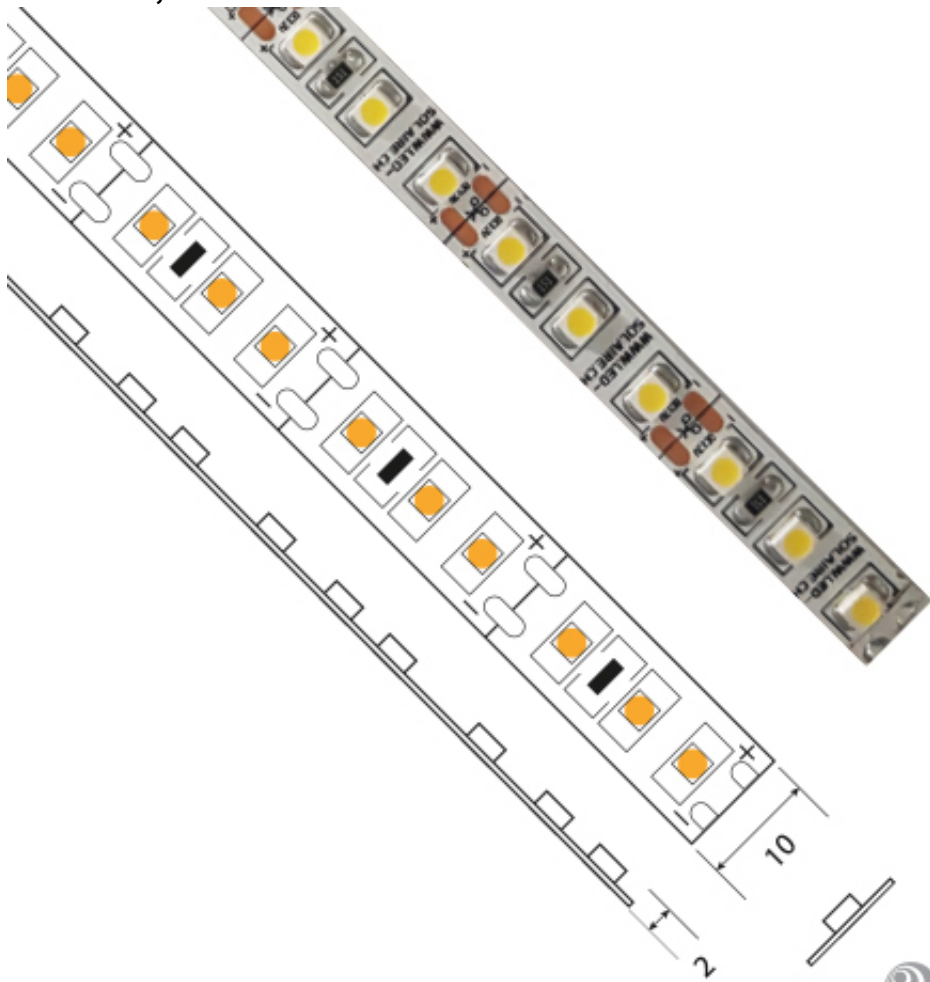

Ruban 9,6 W/M - 120 LED/M

**Note** : Pas noté

[Poser une question sur ce produit](#)

Description du produit