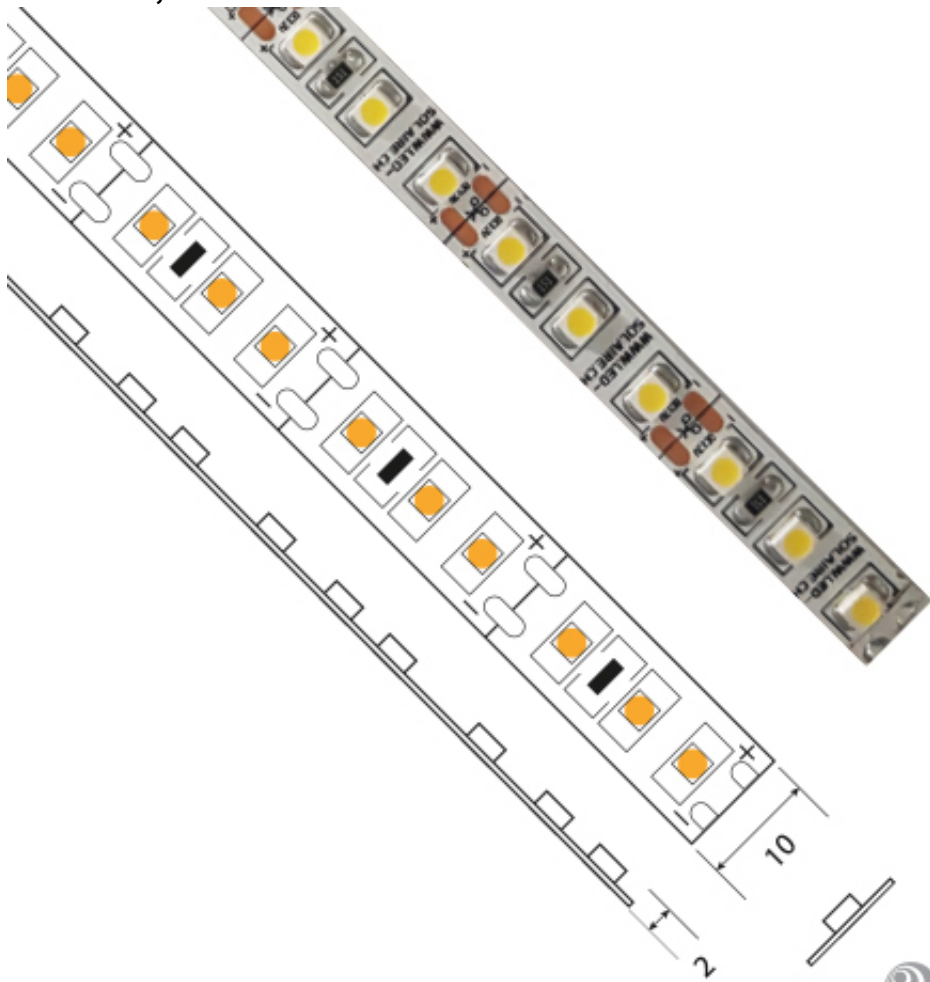

Ruban 9,6 W/M - 120 LED/M

Note : Pas noté

[Poser une question sur ce produit](#)

Description du produit

PROFILS COMPATIBLES

PROFILS APPARENTS

VDR-AC2400

VDR-AC5400

VDR-AC5800

VDR-AC5300

VDR-AC5500

VDR-AC5900

PROFILS MULTIÉCLAIRAGE

VDR-AC6000

VDR-AC2800

VDR-AC2600

VDR-AC2900

PROFILS D'ANGLE

VDR-AC6800

VDR-AC6800L

VDR-AC6900

VDR-AC5700

VDR-AC8500

PROFILS SUSPENDU / APPARENTS

PROFILS ENCASTRABLES ÉTANCHE

VDR-AC5100

VDR-AC5800

VDR-AC5000

PROFILS POR SOLS

VDR-AC2200

VDR-AC2300

VDR-AC2100