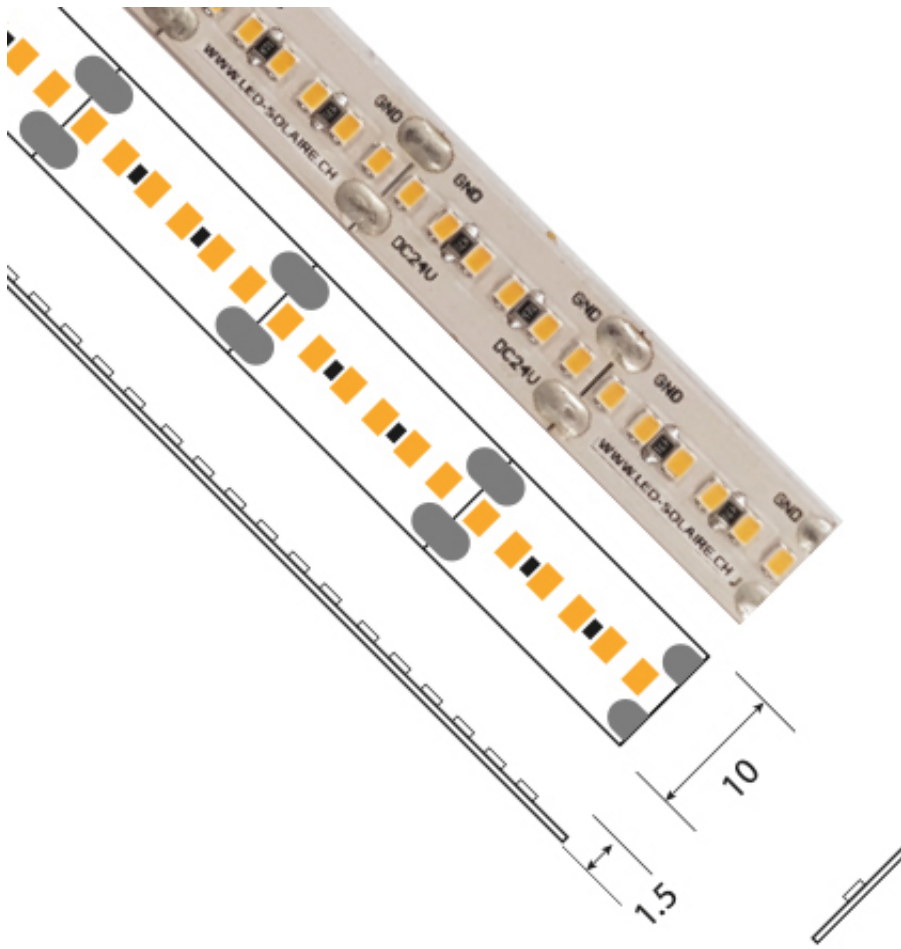

Ruban 10 W/m non étanche - 300 LED/m

**Note** : Pas noté

[Poser une question sur ce produit](#)

**DESIGN LED HAUTE DENSITÉ (300 LEDs PAR MÈTRE !)**  
**? POINTS LUMINEUX INVISIBLES (avec profil 6 mm de hauteur !)**  
**? ÉCLAIRAGE LINÉAIRE – ESTHÉTIQUE ET CONFORTABLE**  
**? SÉCLABLE TOUS LES 20MM**

Avec ses 300 LEDs/m, ce ruban répond aux attentes les plus exigeantes en offrant un éclairage parfaitement homogène sans points lumineux visibles.

### PROFILS ENCASTRABLES BÉTON

VDR-AC9000

## PROFILS ENCASTRABLES ÉTANCHE

VDR-AC5100

VDR-AC5800

VDR-AC5000