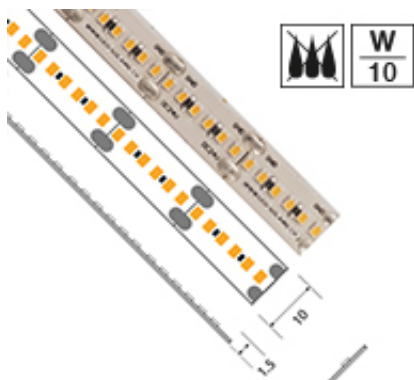

Ruban 10 W/m non étanche - 300 LED/m

**Note** : Pas noté

[Poser une question sur ce produit](#)

**DESIGN LED HAUTE DENSITÉ (300 LEDs PAR MÈTRE !)**  
**? POINTS LUMINEUX INVISIBLES (avec profil 6 mm de hauteur !)**  
**? ÉCLAIRAGE LINÉAIRE – ESTHÉTIQUE ET CONFORTABLE**  
**? SÉCLABLE TOUS LES 20MM**

Avec ses 300 LEDs/m, ce ruban répond aux attentes les plus exigeantes en offrant un éclairage parfaitement homogène sans points lumineux visibles.