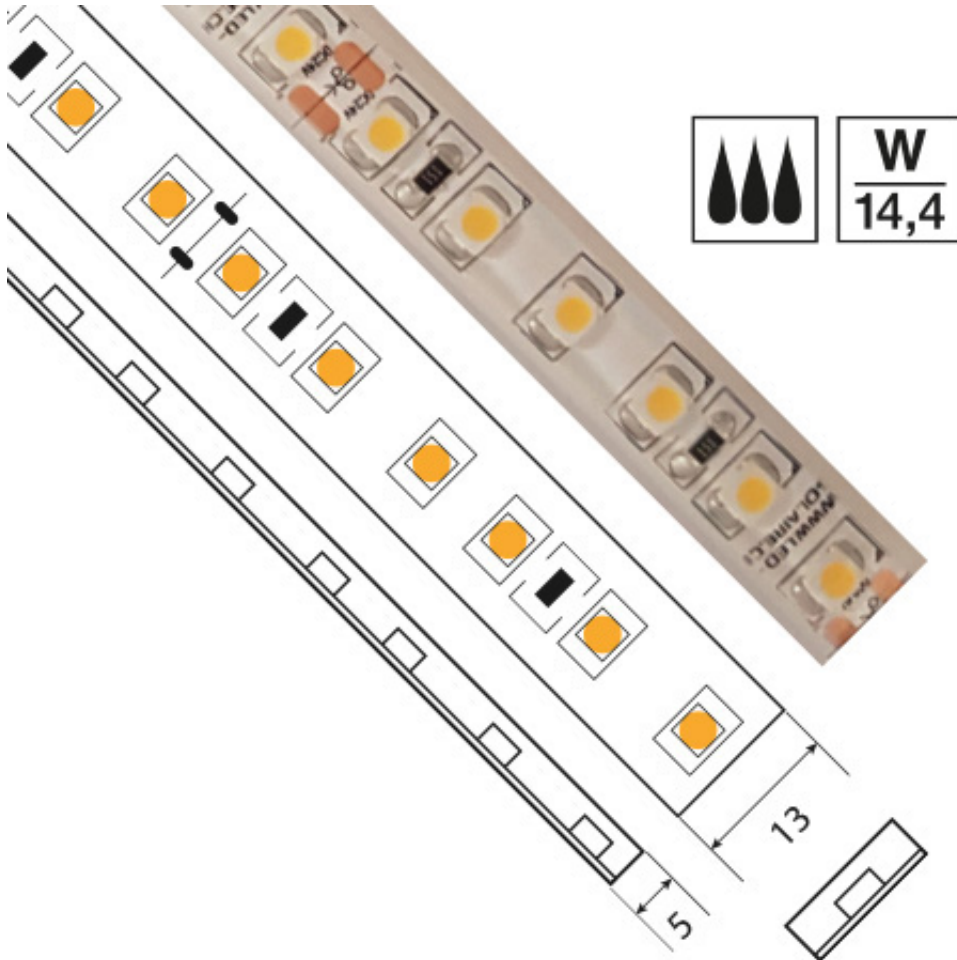

RUBAN 14,4 W/M EN COURANT CONSTANT étanche IP67 - 120 LED/M

Notice : Pas noté

[Poser une question sur ce produit](#)

Description du produit

PROFILS COMPATIBLES

PROFILS APPARENTS

VDR-AC5300

VDR-AC6700

VDR-AC8800

VDR-AC6100

VDR-AC6200

PROFILS MULTIÉCLAIRAGE

VDR-AC8000

VDR-AC2800

VDR-AC2600

PROFILS D'ANGLE

VDR-AC6800L

VDR-AC6900

VDR-AC8500

PROFILS SUSPENDU / APPARENTS

VDR-AC6400C

VDR-AC8400R

VDR-AC3500C

VDR-AC3200

VDR-AC8500

VDR-AC8600

PROFILS ENCASTRABLES BÉTON

VDR-AC9000

PROFILS ENCASTRABLES À SEC

VDR-AC9200

PROFILS ENCASTRABLES ÉTANCHE

VDR-AC5100