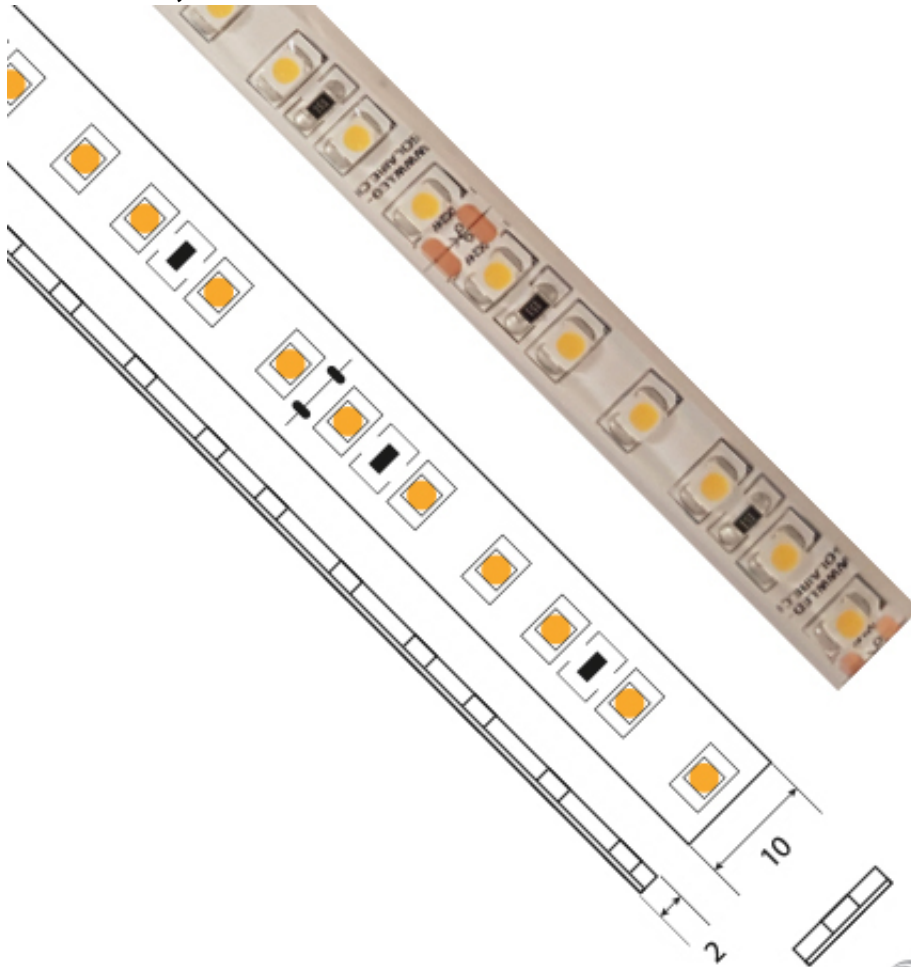

Ruban 19,2 W/M non étanche - 120 LED/m

Note : Pas noté

[Poser une question sur ce produit](#)

Description du produit : Ce ruban LED offre un excellent rapport qualité/prix et une remarquable puissance d'éclairage, nul doute que ce ruban – 24V - 19,2W/M - 120 LEDs/m – saura satisfaire à vos exigences les plus strictes.

PROFILS COMPATIBLES

PROFILS APPARENTS

VDR-AC2400

VDR-AC5400

VDR-AC5600

VDR-AC5300

VDR-AC5500

VDR-AC5900

PROFILS MULTIÉCLAIRAGE

VDR-AC6000

VDR-AC2800

VDR-AC2600

VDR-AC2900

PROFILS D'ANGLE

VDR-AC6800

VDR-AC6800L

VDR-AC8400

VDR-AC8500

VDR-AC8900

VDR-AC6500

VDR-AC8600

PROFILS ENCASTRABLES BÉTON

VDR-AC9000

PROFILS ENCASTRABLES À SEC