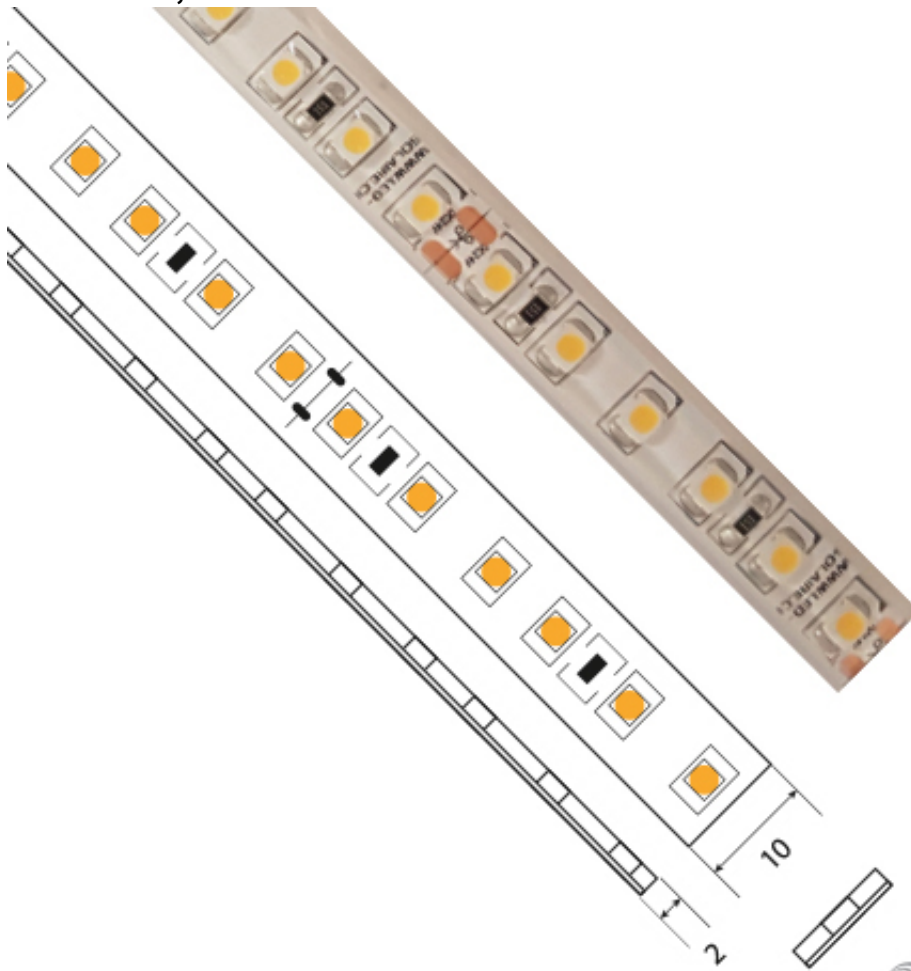

Ruban 19,2 W/M non étanche - 120 LED/m

Note : Pas noté

[Poser une question sur ce produit](#)

Description du produit : Ce ruban LED offre un excellent rapport qualité/prix et une remarquable puissance d'éclairage, nul doute que ce ruban – 24V - 19,2W/M - 120 LEDs/m – saura satisfaire à vos exigences les plus strictes.

PROFILS COMPATIBLES

PROFILS APPARENTS

VDR-AC2400

VDR-AC5400

VDR-AC5600

VDR-AC5300

VDR-AC5500

VDR-AC5900

PROFILS MULTIÉCLAIRAGE

VDR-AC6000

VDR-AC2800

VDR-AC2600

VDR-AC2900

PROFILS D'ANGLE

VDR-AC6800

VDR-AC6800L

VDR-AC8400

VDR-AC8500

VDR-AC8900

VDR-AC6500

VDR-AC8600

PROFILS ENCASTRABLES BÉTON

VDR-AC9000

PROFILS ENCASTRABLES À SEC