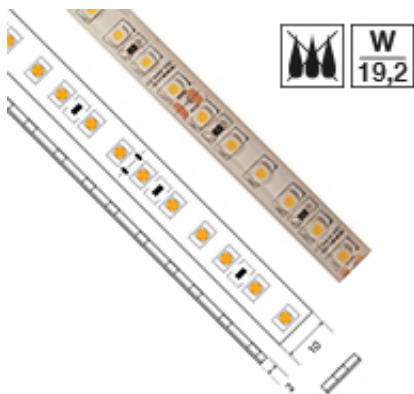

Ruban 19,2 W/M non étanche - 120 LED/m

Note : Pas noté

[Poser une question sur ce produit](#)

Description du produit : Ce ruban LED offre un excellent rapport qualité/prix et une remarquable puissance d'éclairage, nul doute que ce ruban – 24V - 19,2W/M - 120 LEDs/m – saura satisfaire à vos exigences les plus strictes.