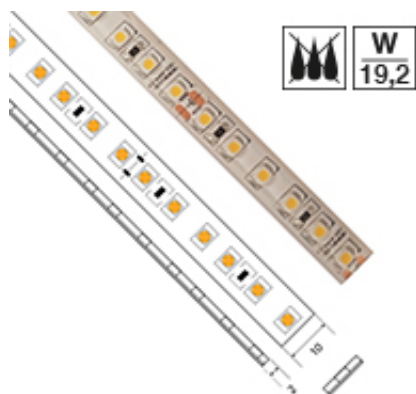

**Ruban 19,2 W/M non étanche - 120 LED/m**

**Note** : Pas noté

[Poser une question sur ce produit](#)

**Description du produit** : Ce ruban LED offre un excellent rapport qualité/prix et une remarquable puissance d'éclairage, nul doute que ce ruban – 24V - 19,2W/M - 120 LEDs/m – saura satisfaire à vos exigences les plus strictes.