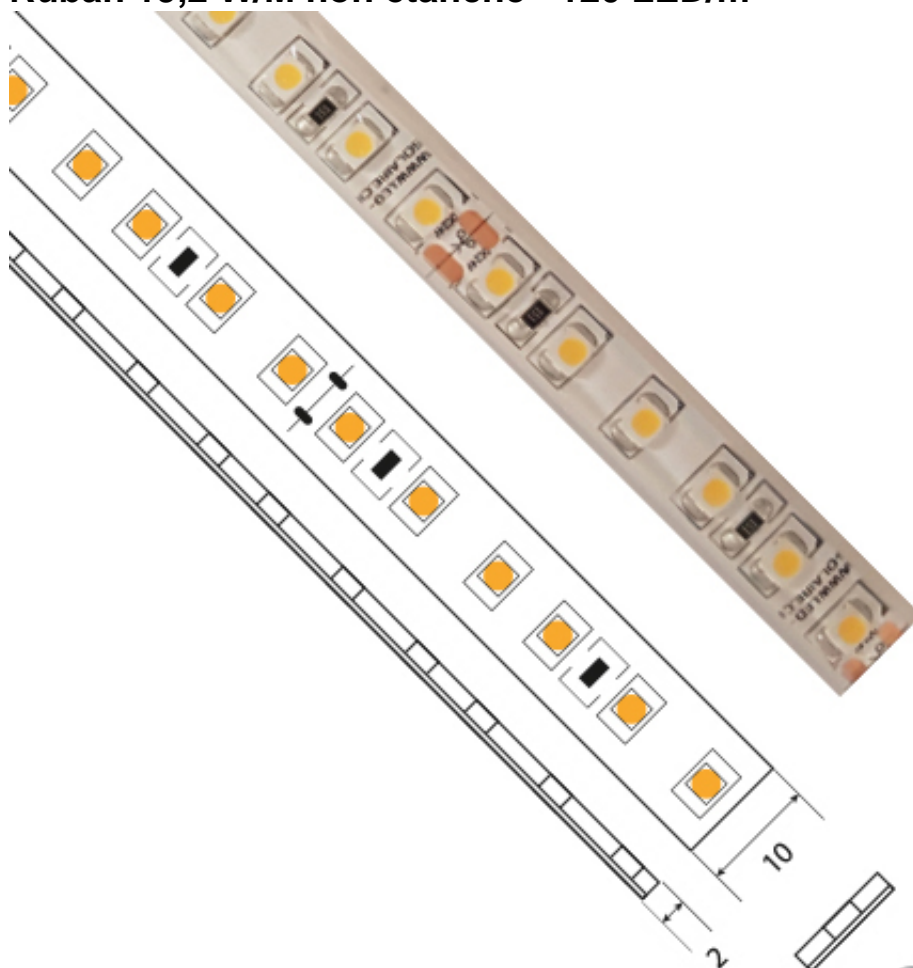

**Ruban 19,2 W/M non étanche - 120 LED/m**

**Note** : Pas noté

[Poser une question sur ce produit](#)

**Description du produit** : Ce ruban LED offre un excellent rapport qualité/prix et une remarquable puissance d'éclairage, nul doute que ce ruban – 24V - 19,2W/M - 120 LEDs/m – saura satisfaire à vos exigences les plus strictes.

#### **PROFILS APPARENTS**

VDR-AC2400

VDR-AC5400

VDR-AC5600

---

VDR-AC5300

VDR-AC5500

VDR-AC5900

## PROFILS ENCASTRABLES BÉTON

VDR-AC9000