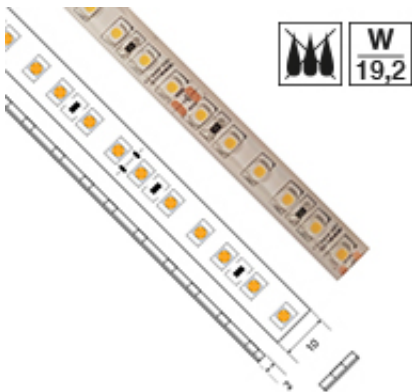

Ruban 19,2 W/M non étanche - 120 LED/m

Note : Pas noté

[Poser une question sur ce produit](#)

Description du produit : Ce ruban LED offre un excellent rapport qualité/prix et une remarquable puissance d'éclairage, nul doute que ce ruban – 24V - 19,2W/M - 120 LEDs/m – saura satisfaire à vos exigences les plus strictes.