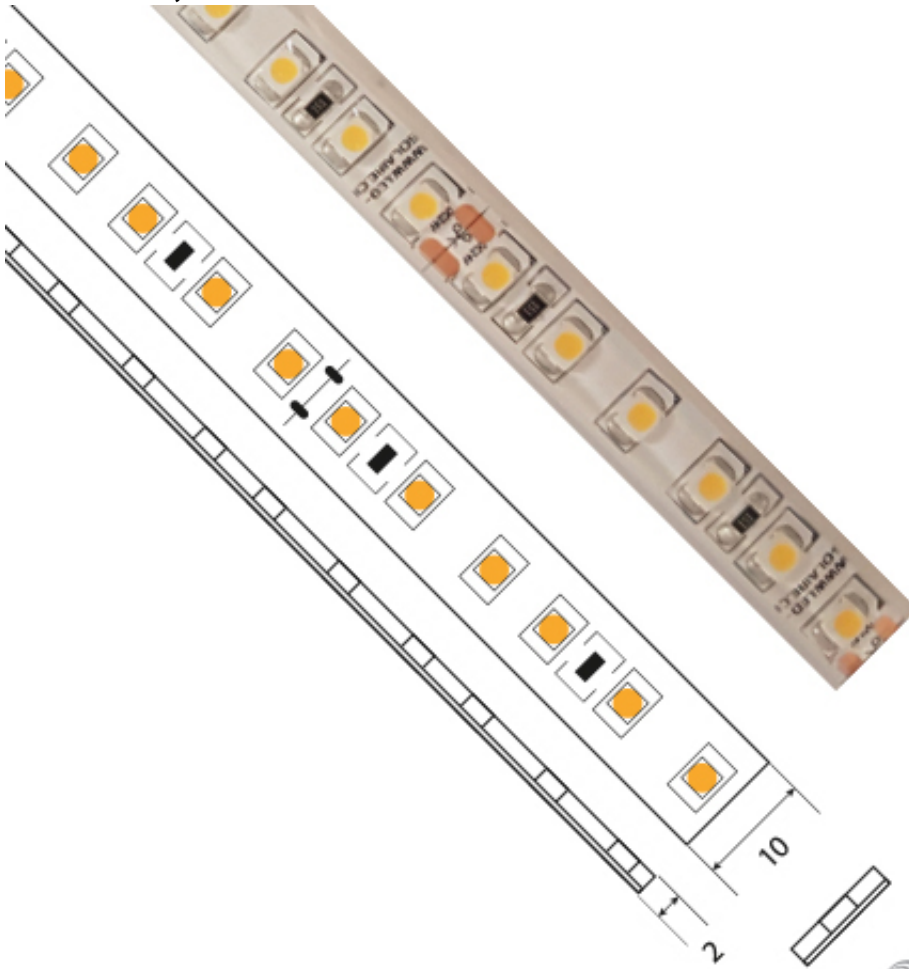

Ruban 19,2 W/M non étanche - 120 LED/m

Note : Pas noté

[Poser une question sur ce produit](#)

Description du produit : Ce ruban LED offre un excellent rapport qualité/prix et une remarquable puissance d'éclairage, nul doute que ce ruban – 24V - 19,2W/M - 120 LEDs/m – saura satisfaire à vos exigences les plus strictes.

PROFILS COMPATIBLES

PROFILS APPARENTS

VDR-AC2400

VDR-AC5400

VDR-AC5600

VDR-AC5300

VDR-AC5500

VDR-AC5900

PROFILS MULTIÉCLAIRAGE

VDR-AC6000

VDR-AC2800

VDR-AC2600

VDR-AC2900

PROFILS D'ANGLE

VDR-AC6800

VDR-AC6800L

VDR-AC8400

VDR-AC8500

VDR-AC8900

VDR-AC6500

VDR-AC8600

PROFILS ENCASTRABLES BÉTON

VDR-AC9000

PROFILS ENCASTRABLES À SEC