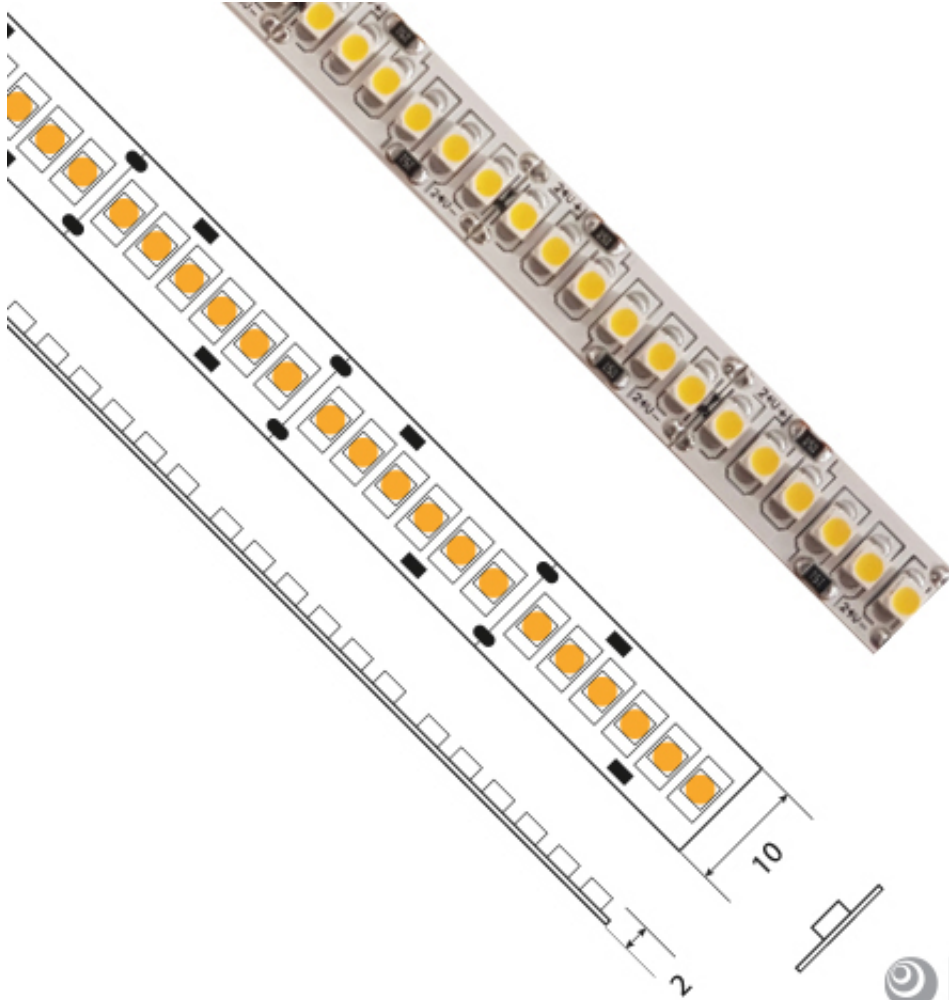

Ruban 19,2 W/m Non étanche - 240 LED/M

Prix de base avec taxes 63,00 CHF
Prix de vente avec réduction
Prix ?? de vente 63,00 CHF
Remise

[Poser une question sur ce produit](#)

Description du produit équipé de 240 LEDs/m, le point lumineux est totalement effacé. Il est la garantie d'une lumière linéaire – en éclairage direct et sur profil fin.

PROFILS COMPATIBLES

PROFILS APPARENTS

VDR-AC2400

VDR-AC5400

VDR-AC5600

VDR-AC5300

VDR-AC5500

VDR-AC5900

VDR-AC8400

VDR-AC8500

VDR-AC8900

VDR-AC8500

VDR-AC8600

PROFILS ENCASTRABLES BÉTON

VDR-AC9000

PROFILS ENCASTRABLES À SEC

VDR-AC9100

VDR-AC9200

VDR-AC9300

VDR-AC9400

PROFILS ENCASTRABLES ÉTANCHE

VDR-AC5100

VDR-AC5800

VDR-AC5000