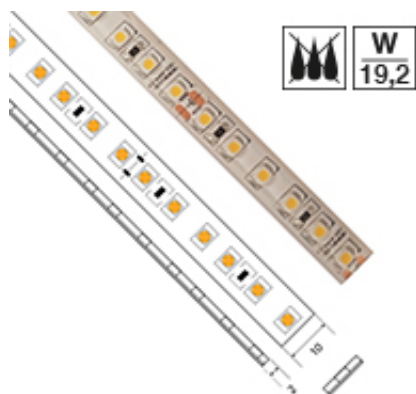

Ruban 19,2 W/M non étanche - 120 LED/m

Note : Pas noté

[Poser une question sur ce produit](#)

Description du produit : Ce ruban LED offre un excellent rapport qualité/prix et une remarquable puissance d'éclairage, nul doute que ce ruban – 24V - 19,2W/M - 120 LEDs/m – saura satisfaire à vos exigences les plus strictes.