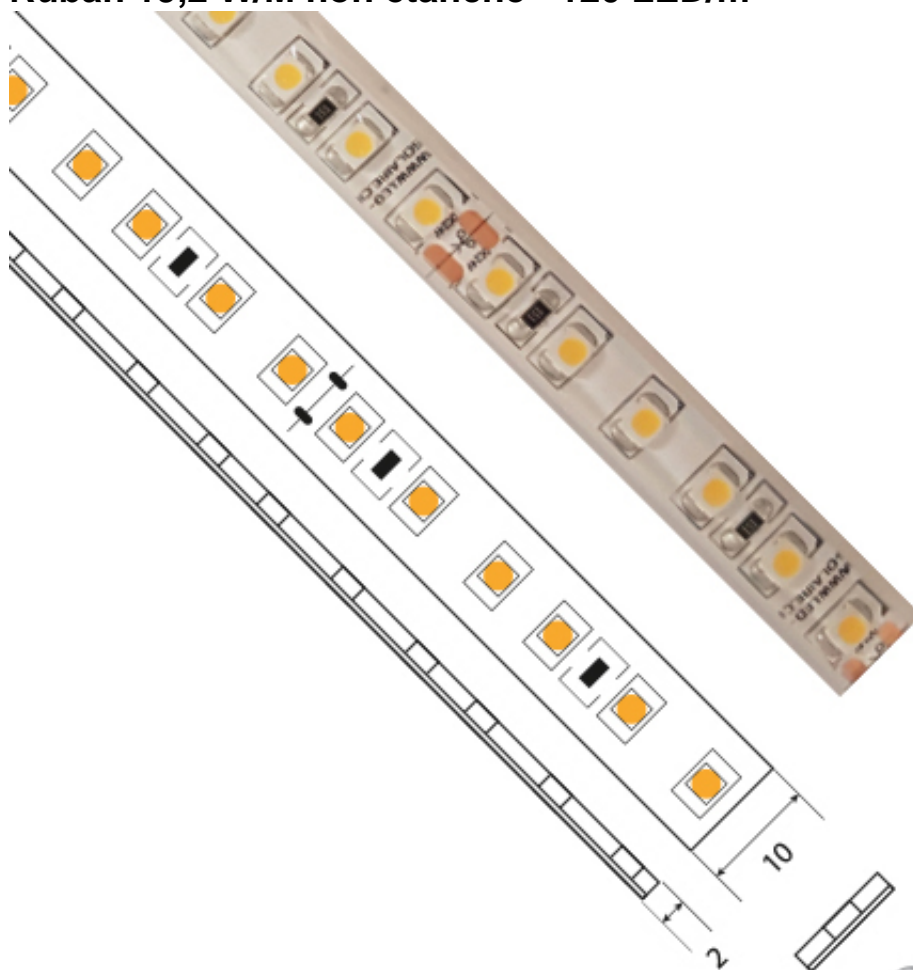

Ruban 19,2 W/M non étanche - 120 LED/m

Note : Pas noté

[Poser une question sur ce produit](#)

Description du produit : Ce ruban LED offre un excellent rapport qualité/prix et une remarquable puissance d'éclairage, nul doute que ce ruban – 24V - 19,2W/M - 120 LEDs/m – saura satisfaire à vos exigences les plus strictes.

PROFILS COMPATIBLES

PROFILS APPARENTS

VDR-AC2400

VDR-AC5400

VDR-AC5600

VDR-AC5300

VDR-AC5500

VDR-AC5900

PROFILS MULTIÉCLAIRAGE

VDR-AC6000

VDR-AC2800

VDR-AC2600

VDR-AC2900

PROFILS D'ANGLE

VDR-AC6800

VDR-AC6800L

VDR-AC8400

VDR-AC8500

VDR-AC8900

VDR-AC6500

VDR-AC8600

PROFILS ENCASTRABLES BÉTON

VDR-AC9000

PROFILS ENCASTRABLES À SEC