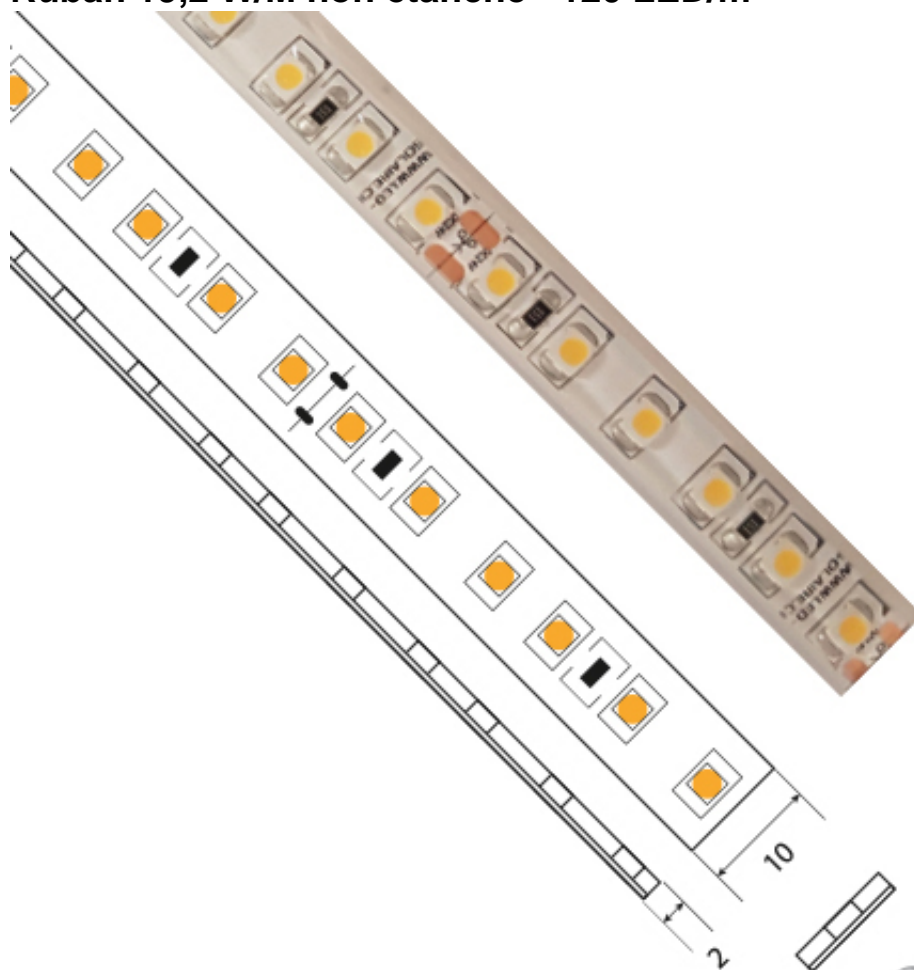

Ruban 19,2 W/M non étanche - 120 LED/m

Note : Pas noté

[Poser une question sur ce produit](#)

Description du produit : Ce ruban LED offre un excellent rapport qualité/prix et une remarquable puissance d'éclairage, nul doute que ce ruban – 24V - 19,2W/M - 120 LEDs/m – saura satisfaire à vos exigences les plus strictes.

PROFILS COMPATIBLES

PROFILS APPARENTS

VDR-AC2400

VDR-AC5400

VDR-AC5600

VDR-AC5300

VDR-AC5500

VDR-AC5900

PROFILS MULTIÉCLAIRAGE

VDR-AC6000

VDR-AC2800

VDR-AC2600

VDR-AC2900

PROFILS D'ANGLE

VDR-AC6800

VDR-AC6800L

VDR-AC8400

VDR-AC8500

VDR-AC8900

VDR-AC6500

VDR-AC8600

PROFILS ENCASTRABLES BÉTON

VDR-AC9000

PROFILS ENCASTRABLES À SEC