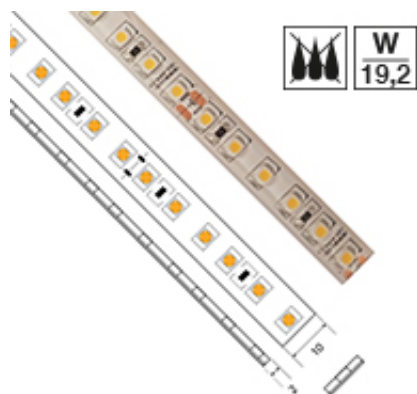

Ruban 19,2 W/M non étanche - 120 LED/m

Note : Pas noté

[Poser une question sur ce produit](#)

Description du produit : Ce ruban LED offre un excellent rapport qualité/prix et une remarquable puissance d'éclairage, nul doute que ce ruban – 24V - 19,2W/M - 120 LEDs/m – saura satisfaire à vos exigences les plus strictes.