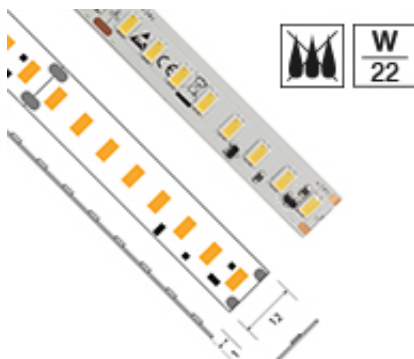

Ruban 22 W/m non étanche - 128 LED/m

**Note** : Pas noté

[Poser une question sur ce produit](#)

Descriptif flexible équipé de LEDs SMD 5630 de 140 lm/W – offre un éclairage homogène (128 LEDs/m !) et procure une exceptionnelle luminosité. 24 V, 22 W/m..., ses caractéristiques autorisent une grande diversité d'applications et assurent un confort d'utilisation absolu. Avec une consommation réduite à son maximum pour une puissance accrue, il ne saurait qui plus est être plus parfaitement exemplaire en matière d'efficacité et d'optimisation énergétique.