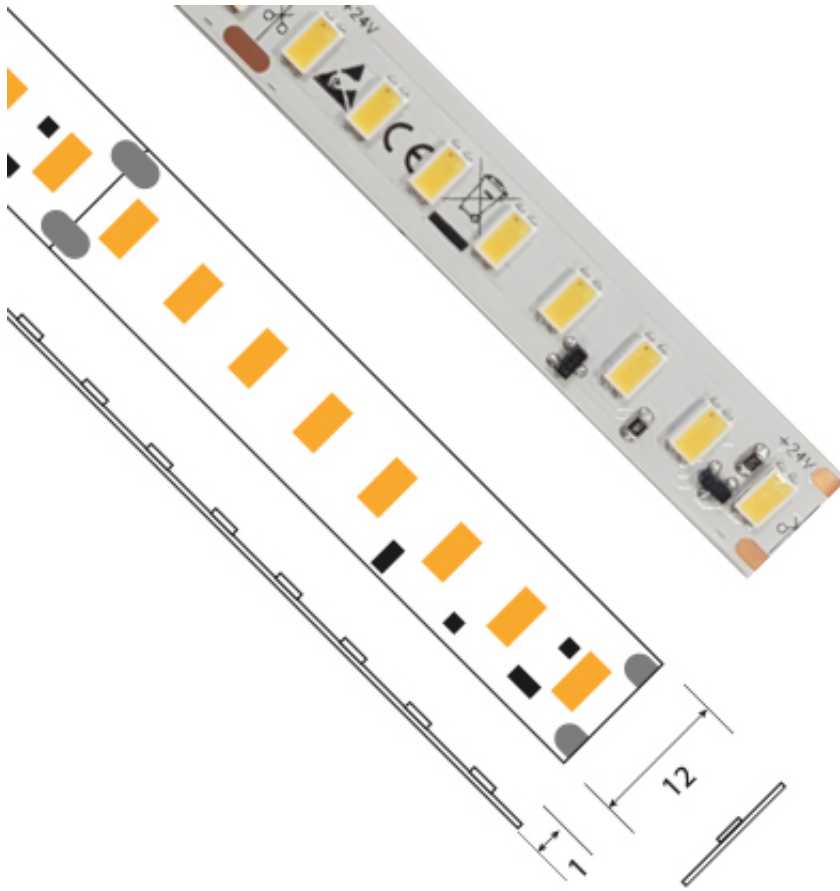

Ruban 22 W/m non étanche - 128 LED/m

**Note** : Pas noté

[Poser une question sur ce produit](#)

Descriptif flexible équipé de LEDs SMD 5630 de 140 lm/W – offre un éclairage homogène (128 LEDs/m !) et procure une exceptionnelle luminosité. 24 V, 22 W/m..., ses caractéristiques autorisent une grande diversité d'applications et assurent un confort d'utilisation absolu. Avec une consommation réduite à son maximum pour une puissance accrue, il ne saurait qui plus est être plus parfaitement exemplaire en matière d'efficacité et d'optimisation énergétique.

### PROFILS APPARENTS

VDR-AC5300

VDR-AC5800

VDR-AC6700

---

VDR-AC6600

VDR-AC6100

VDR-AC6200

## PROFILS ENCASTRABLES BÉTON

VDR-AC9000

## PROFILS ENCASTRABLES ÉTANCHE

VDR-AC5100

VDR-AC5800

VDR-AC5000