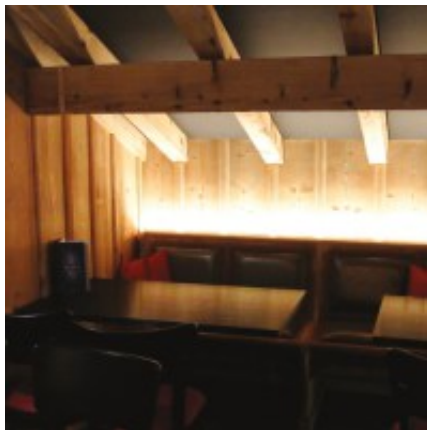

Ruban 22 W/m non étanche - 128 LED/m

**Note** : Pas noté

[Poser une question sur ce produit](#)

Descriptif flexible équipé de LEDs SMD 5630 de 140 lm/W – offre un éclairage homogène (128 LEDs/m !) et procure une exceptionnelle luminosité. 24 V, 22 W/m..., ses caractéristiques autorisent une grande diversité d'applications et assurent un confort d'utilisation absolu. Avec une consommation réduite à son maximum pour une puissance accrue, il ne saurait qui plus est être plus parfaitement exemplaire en matière d'efficacité et d'optimisation énergétique.