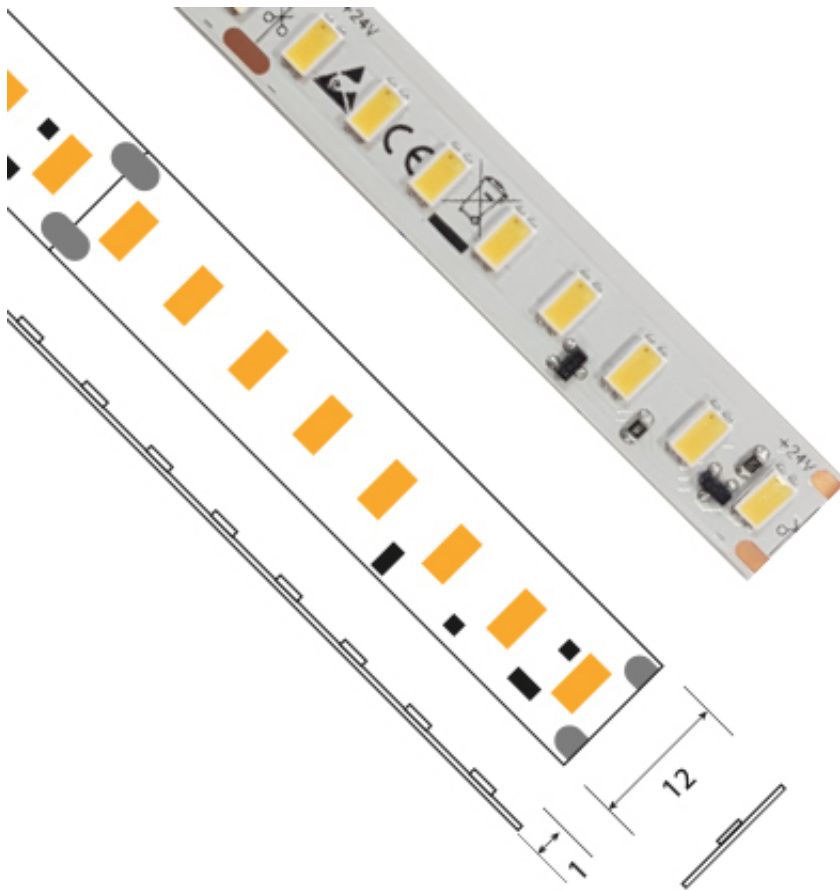

Ruban 22 W/m non étanche - 128 LED/m

**Note** : Pas noté

[Poser une question sur ce produit](#)

Descriptif flexible équipé de LEDs SMD 5630 de 140 lm/W – offre un éclairage homogène (128 LEDs/m !) et procure une exceptionnelle luminosité. 24 V, 22 W/m..., ses caractéristiques autorisent une grande diversité d'applications et assurent un confort d'utilisation absolu. Avec une consommation réduite à son maximum pour une puissance accrue, il ne saurait qui plus est être plus parfaitement exemplaire en matière d'efficacité et d'optimisation énergétique.

## PROFILS APPARENTS

VDR-AC5300

VDR-AC5800

VDR-AC6700

---

VDR-AC6600

VDR-AC6100

VDR-AC6200

## PROFILS ENCASTRABLES BÉTON

VDR-AC9000

## PROFILS ENCASTRABLES ÉTANCHE

VDR-AC5100

VDR-AC5800

VDR-AC5000