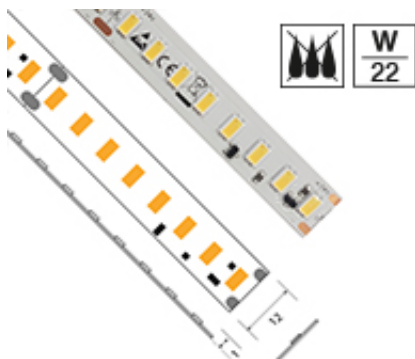

Ruban 22 W/m non étanche - 128 LED/m

**Note** : Pas noté

[Poser une question sur ce produit](#)

Descriptif flexible équipé de LEDs SMD 5630 de 140 lm/W – offre un éclairage homogène (128 LEDs/m !) et procure une exceptionnelle luminosité. 24 V, 22 W/m..., ses caractéristiques autorisent une grande diversité d'applications et assurent un confort d'utilisation absolu. Avec une consommation réduite à son maximum pour une puissance accrue, il ne saurait qui plus est être plus parfaitement exemplaire en matière d'efficacité et d'optimisation énergétique.