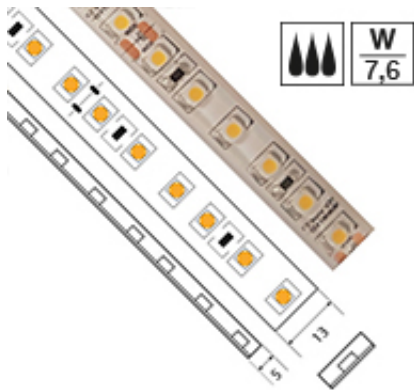

---

**Ruban 7,6 W/m en Courant Constant étanche IP67 - 120 LED/M**

**Notice** : Pas noté

[Poser une question sur ce produit](#)

**DÉTANCHE (IP67)**uit

? **COURANT CONSTANT**

? **120 LEDs PAR MÈTRE**

**Le top de la luminosité en 20 mètres d'un seul tenant !**

Ce ruban est équipé de 120 LEDs de type SMD 3528 par mètre. Très pratique pour éclairer une longue distance (façade, poutre, corniche, avant-toit...), il vous est proposé en rouleau de 20 mètres d'un seul tenant. Nouvelle confirmation s'il en fallait de la toujours grandissante volonté de LED-Solaire de repousser les limites !