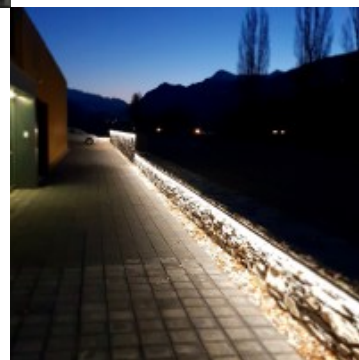

Notice : Pas noté

[Poser une question sur ce produit](#)

DÉTANCHE (IP67)uit

? **COURANT CONSTANT**

? **120 LEDs PAR MÈTRE**

Le top de la luminosité en 20 mètres d'un seul tenant !

Ce ruban est équipé de 120 LEDs de type SMD 3528 par mètre. Très pratique pour éclairer une longue distance (façade, poutre, corniche, avant-toit...), il vous est proposé en rouleau de 20 mètres d'un seul tenant. Nouvelle confirmation s'il en fallait de la toujours grandissante volonté de LED-Solaire de repousser les limites !

PROFILS COMPATIBLES

PROFILS APPARENTS