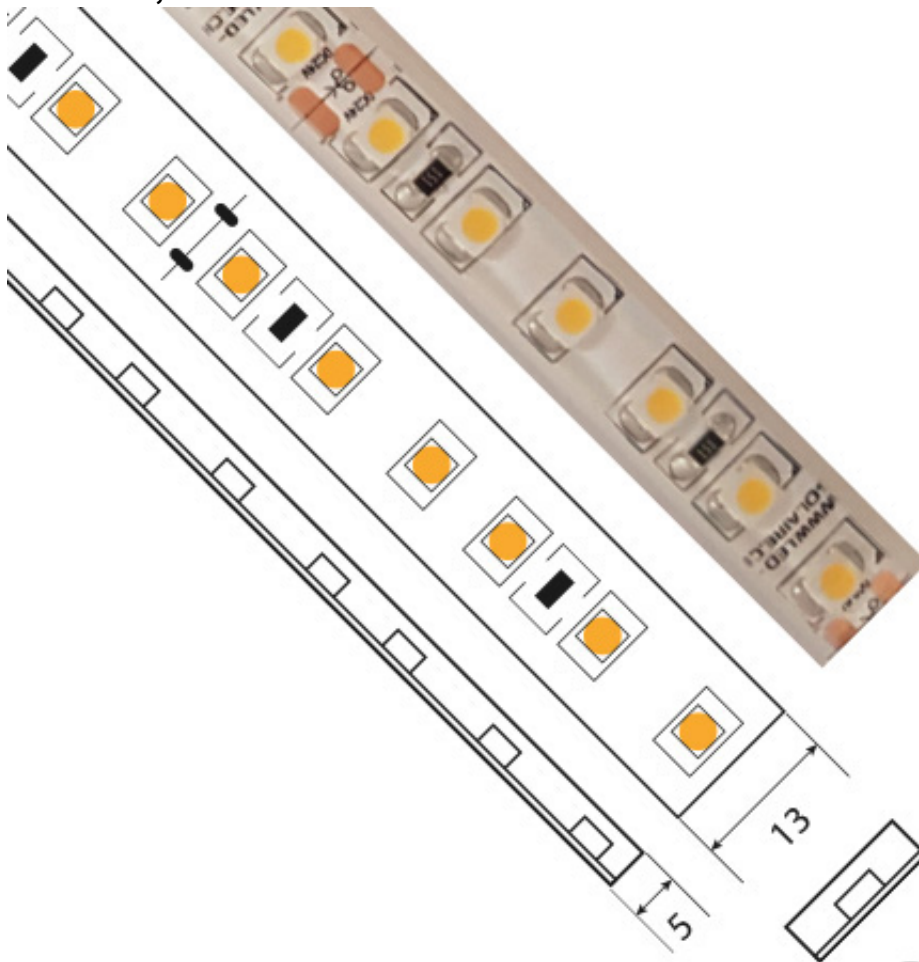

---

**Ruban 7,6 W/m en Courant Constant étanche IP67 - 120 LED/M**

**Notice** : Pas noté

[Poser une question sur ce produit](#)

**DÉTANCHE (IP67)**uit

? **COURANT CONSTANT**

? **120 LEDs PAR MÈTRE**

**Le top de la luminosité en 20 mètres d'un seul tenant !**

Ce ruban est équipé de 120 LEDs de type SMD 3528 par mètre. Très pratique pour éclairer une longue distance (façade, poutre, corniche, avant-toit...), il vous est proposé en rouleau de 20 mètres d'un seul tenant. Nouvelle confirmation s'il en fallait de la toujours grandissante volonté de LED-Solaire de repousser les limites !

### PROFILS ENCASTRABLES ÉTANCHE

---

VDR-AC5100

VDR-AC5800

VDR-AC5000