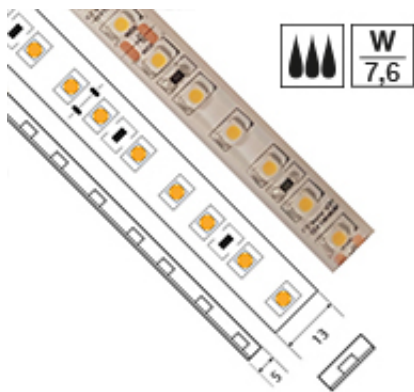

Ruban 7,6 W/m en Courant Constant étanche IP67 - 120 LED/M

Notice : Pas noté

[Poser une question sur ce produit](#)

DÉTANCHE (IP67) **UIT**

? **COURANT CONSTANT**

? **120 LEDs PAR MÈTRE**

Le top de la luminosité en 20 mètres d'un seul tenant !

Ce ruban est équipé de 120 LEDs de type SMD 3528 par mètre. Très pratique pour éclairer une longue distance (façade, poutre, corniche, avant-toit...), il vous est proposé en rouleau de 20 mètres d'un seul tenant. Nouvelle confirmation s'il en fallait de la toujours grandissante volonté de LED-Solaire de repousser les limites !