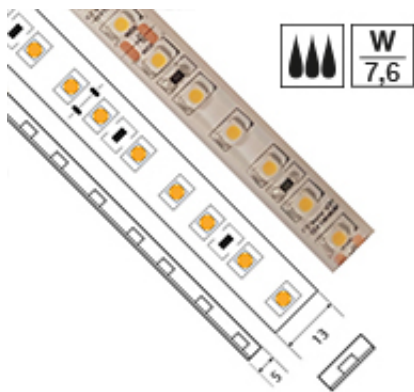

---

**Ruban 7,6 W/m en Courant Constant étanche IP67 - 120 LED/M**

**Notice** : Pas noté

[Poser une question sur ce produit](#)

**DÉTANCHÉ (IP67)**

? **COURANT CONSTANT**

? **120 LEDs PAR MÈTRE**

**Le top de la luminosité en 20 mètres d'un seul tenant !**

Ce ruban est équipé de 120 LEDs de type SMD 3528 par mètre. Très pratique pour éclairer une longue distance (façade, poutre, corniche, avant-toit...), il vous est proposé en rouleau de 20 mètres d'un seul tenant. Nouvelle confirmation s'il en fallait de la toujours grandissante volonté de LED-Solaire de repousser les limites !