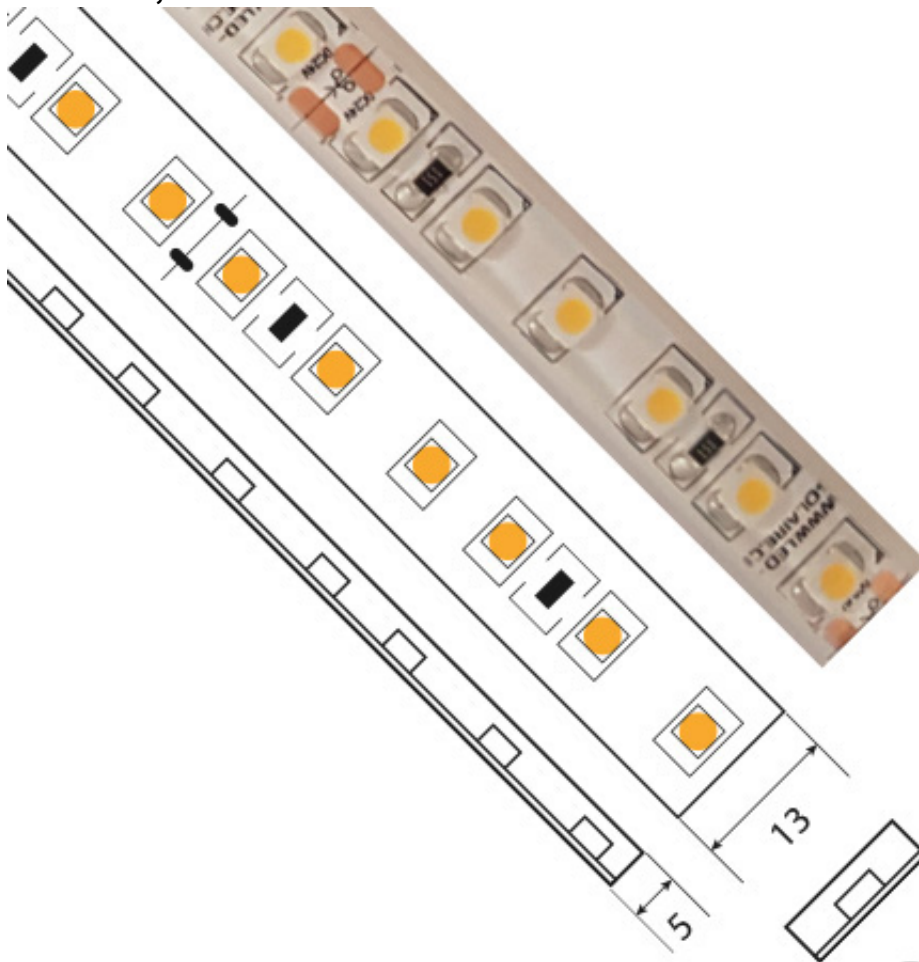

---

**Ruban 7,6 W/m en Courant Constant étanche IP67 - 120 LED/M**

**Notice** : Pas noté

[Poser une question sur ce produit](#)

**DÉTANCHÉ (IP67)**

? **COURANT CONSTANT**

? **120 LEDs PAR MÈTRE**

**Le top de la luminosité en 20 mètres d'un seul tenant !**

Ce ruban est équipé de 120 LEDs de type SMD 3528 par mètre. Très pratique pour éclairer une longue distance (façade, poutre, corniche, avant-toit...), il vous est proposé en rouleau de 20 mètres d'un seul tenant. Nouvelle confirmation s'il en fallait de la toujours grandissante volonté de LED-Solaire de repousser les limites !

### PROFILS ENCASTRABLES ÉTANCHE

---

VDR-AC5100

VDR-AC5800

VDR-AC5000