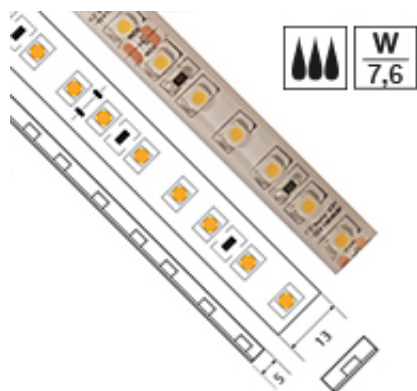

Ruban 7,6 W/m en Courant Constant étanche IP67 - 120 LED/M

Site : Pas noté

[Poser une question sur ce produit](#)

DÉTANCHE (IP67)uit

? **COURANT CONSTANT**

? **120 LEDs PAR MÈTRE**

Le top de la luminosité en 20 mètres d'un seul tenant !

Ce ruban est équipé de 120 LEDs de type SMD 3528 par mètre. Très pratique pour éclairer une longue distance (façade, poutre, corniche, avant-toit...), il vous est proposé en rouleau de 20 mètres d'un seul tenant. Nouvelle confirmation s'il en fallait de la toujours grandissante volonté de LED-Solaire de repousser les limites !