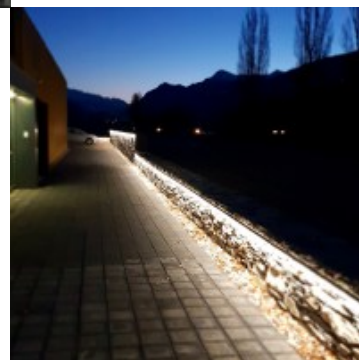

Ruban 7,6 W/m en Courant Constant étanche IP67 - 120 LED/M

Site : Pas noté

[Poser une question sur ce produit](#)

DÉTANCHE (IP67)uit

? **COURANT CONSTANT**

? **120 LEDs PAR MÈTRE**

Le top de la luminosité en 20 mètres d'un seul tenant !

Ce ruban est équipé de 120 LEDs de type SMD 3528 par mètre. Très pratique pour éclairer une longue distance (façade, poutre, corniche, avant-toit...), il vous est proposé en rouleau de 20 mètres d'un seul tenant. Nouvelle confirmation s'il en fallait de la toujours grandissante volonté de LED-Solaire de repousser les limites !