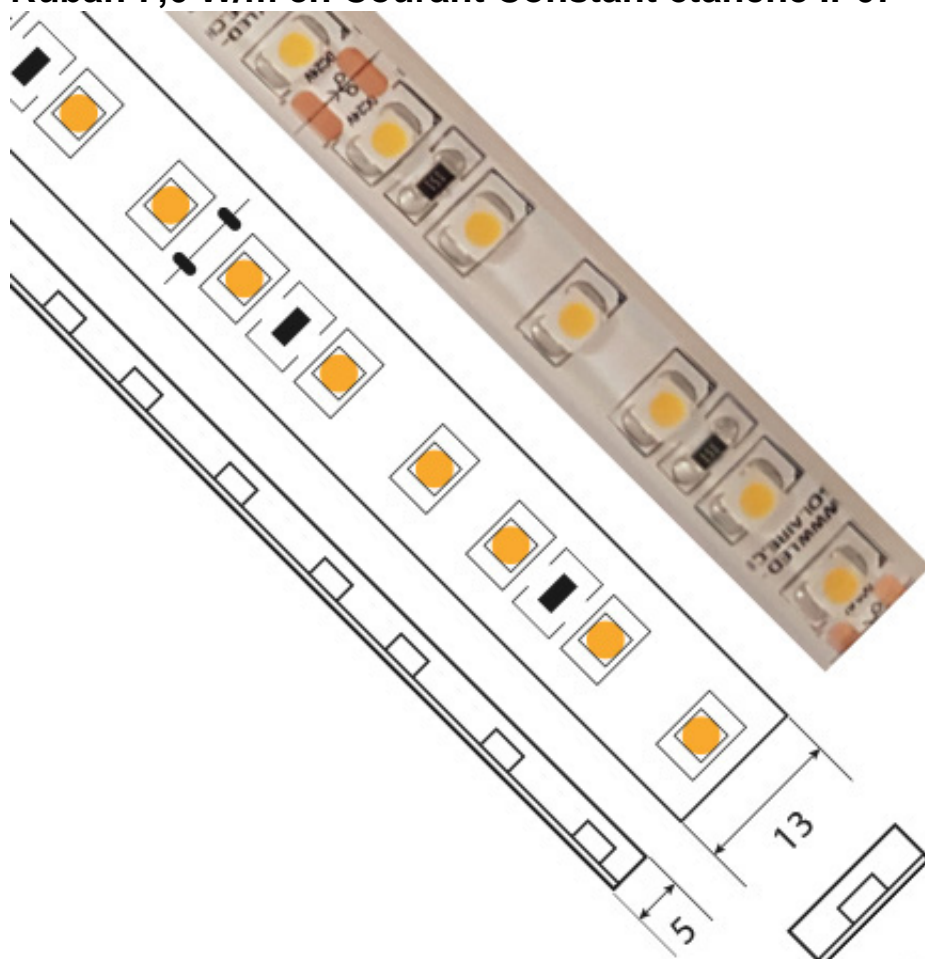

Ruban 7,6 W/m en Courant Constant étanche IP67 - 120 LED/M

Site : Pas noté

[Poser une question sur ce produit](#)

DÉTANCHE (IP67)uit

? **COURANT CONSTANT**

? **120 LEDs PAR MÈTRE**

Le top de la luminosité en 20 mètres d'un seul tenant !

Ce ruban est équipé de 120 LEDs de type SMD 3528 par mètre. Très pratique pour éclairer une longue distance (façade, poutre, corniche, avant-toit...), il vous est proposé en rouleau de 20 mètres d'un seul tenant. Nouvelle confirmation s'il en fallait de la toujours grandissante volonté de LED-Solaire de repousser les limites !

VDR-AC8000

VDR-AC2800

VDR-AC2600

PROFILS D'ANGLE

VDR-AC6800L

VDR-AC8500

PROFILS SUSPENDU / APPARENTS

VDR-AC6400C

PROFILS ENCASTRABLES SUR RESSORTS

VDR-AC8500

PROFILS ENCASTRABLES BÉTON

PROFILS ENCASTRABLES À SEC

PROFILS ENCASTRABLES ÉTANCHE

VDR-AC5100

VDR-AC5800

VDR-AC5000