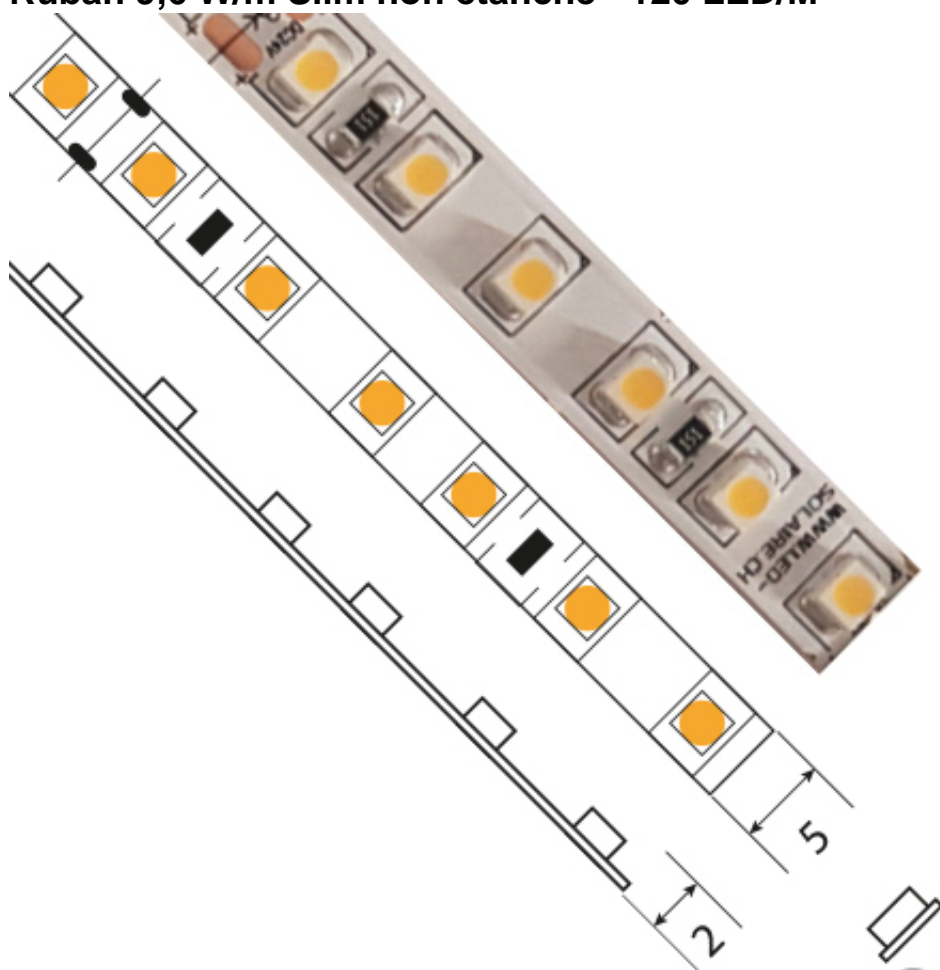

**Ruban 9,6 W/m Slim non étanche - 120 LED/M**

**Note :** Pas noté

[Poser une question sur ce produit](#)

**Description :** Ruban 9,60W/m SLIM – spécialement adapté aux nouveaux profils AC5500S, AC1100S et AC2500S –, on équipe ses espaces d'une source de lumière puissante, homogène et discrète.

[Remarque : Pour un éclairage puissant et linéaire, optez toujours pour des rubans 24 V – 9,6 ou 19,2 W/m – équipés de 120 LEDs/m.]

**N. B. :** Afin de garantir une dissipation optimale de la chaleur générée par les rubans LED, il est impératif d'utiliser un profil aluminium adapté et de ne pas dépasser une longueur de 500 cm d'un seul tenant.

#### PROFILS ENCASTRABLES BÉTON

VDR-AC9000