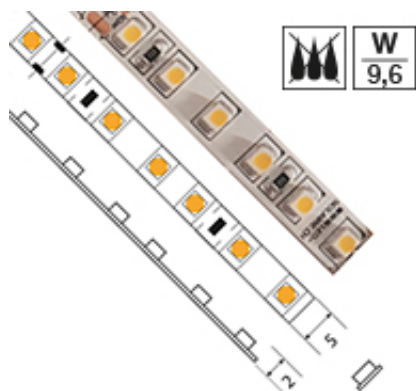

**Ruban 9,6 W/m Slim non étanche - 120 LED/M**

**Note :** Pas noté

[Poser une question sur ce produit](#)

**Description :** Ruban 9,60W/m SLIM – spécialement adapté aux nouveaux profils AC5500S, AC1100S et AC2500S –, on équipe ses espaces d'une source de lumière puissante, homogène et discrète.

[Remarque : Pour un éclairage puissant et linéaire, optez toujours pour des rubans 24 V – 9,6 ou 19,2 W/m – équipés de 120 LEDs/m.]

**N. B. :** Afin de garantir une dissipation optimale de la chaleur générée par les rubans LED, il est impératif d'utiliser un profil aluminium adapté et de ne pas dépasser une longueur de 500 cm d'un seul tenant.