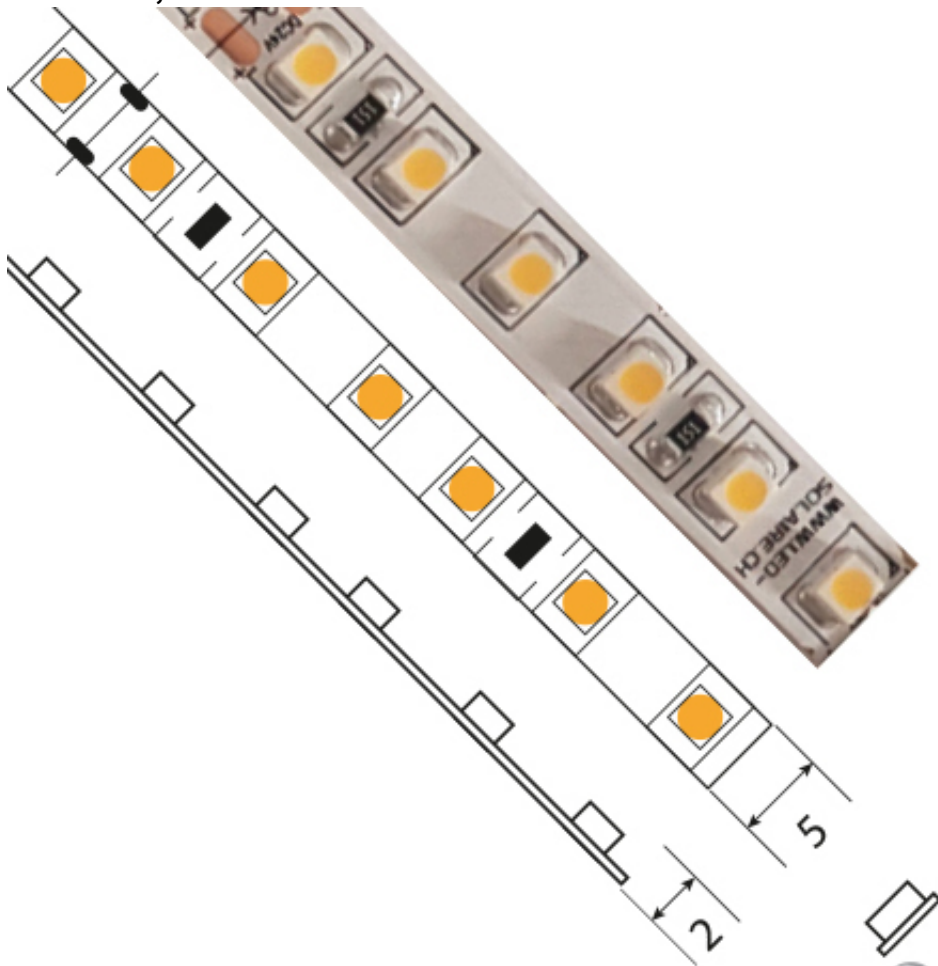

**Ruban 9,6 W/m Slim non étanche - 120 LED/M**

**Note** : Pas noté

[Poser une question sur ce produit](#)

**Description** Ruban 9,60W/m SLIM – spécialement adapté aux nouveaux profils AC5500S, AC1100S et AC2500S –, on équipe ses espaces d'une source de lumière puissante, homogène et discrète.

[Remarque : Pour un éclairage puissant et linéaire, optez toujours pour des rubans 24 V – 9,6 ou 19,2 W/m – équipés de 120 LEDs/m.]

**N. B. : Afin de garantir une dissipation optimale de la chaleur générée par les rubans LED, il est impératif d'utiliser un profil aluminium adapté et de ne pas dépasser une longueur de 500 cm d'un seul tenant.**

#### PROFILS ENCASTRABLES BÉTON

VDR-AC9000