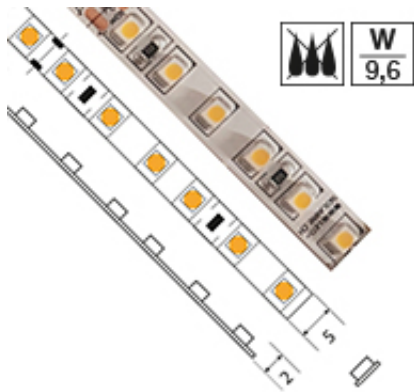

**Ruban 9,6 W/m Slim non étanche - 120 LED/M**

**Note** : Pas noté

[Poser une question sur ce produit](#)

**Description** Ruban 9,60W/m SLIM – spécialement adapté aux nouveaux profils AC5500S, AC1100S et AC2500S –, on équipe ses espaces d'une source de lumière puissante, homogène et discrète.

[Remarque : Pour un éclairage puissant et linéaire, optez toujours pour des rubans 24 V – 9,6 ou 19,2 W/m – équipés de 120 LEDs/m.]

**N. B. : Afin de garantir une dissipation optimale de la chaleur générée par les rubans LED, il est impératif d'utiliser un profil aluminium adapté et de ne pas dépasser une longueur de 500 cm d'un seul tenant.**