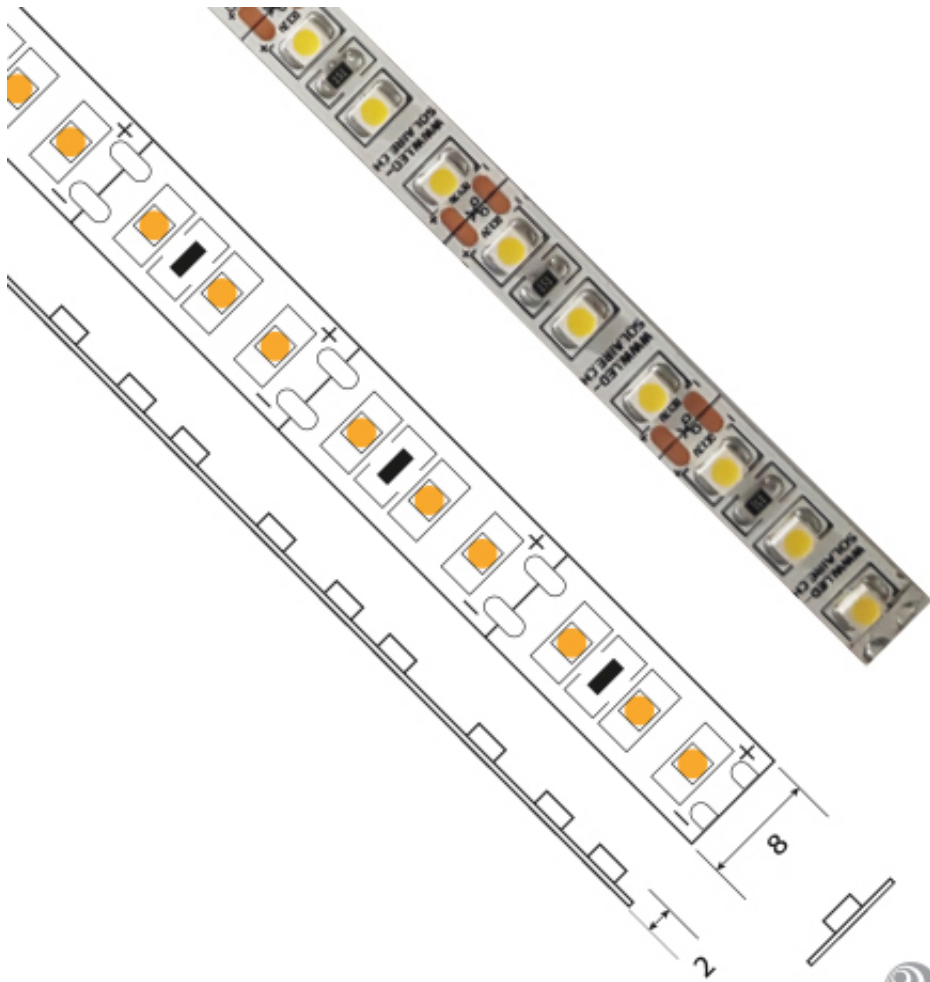

Ruban 9.6 W/m non étanche - 120 LED/M

**Note** : Pas noté

[Poser une question sur ce produit](#)

**Description du produit**  
Grâce à son double adhésif (3M), un ruban LED se fixe très facilement. Il est possible, selon les modèles, de découper le bandeau à certains endroits (tous les 2,5 à 10 cm) – ce qui permet de l'ajuster parfaitement à l'emplacement qui sera le sien.

**N. B. : Afin de garantir une dissipation optimale de la chaleur générée par les rubans LED, il est impératif d'utiliser un profil aluminium adapté et de ne pas dépasser une longueur de 750 cm d'un seul tenant.**