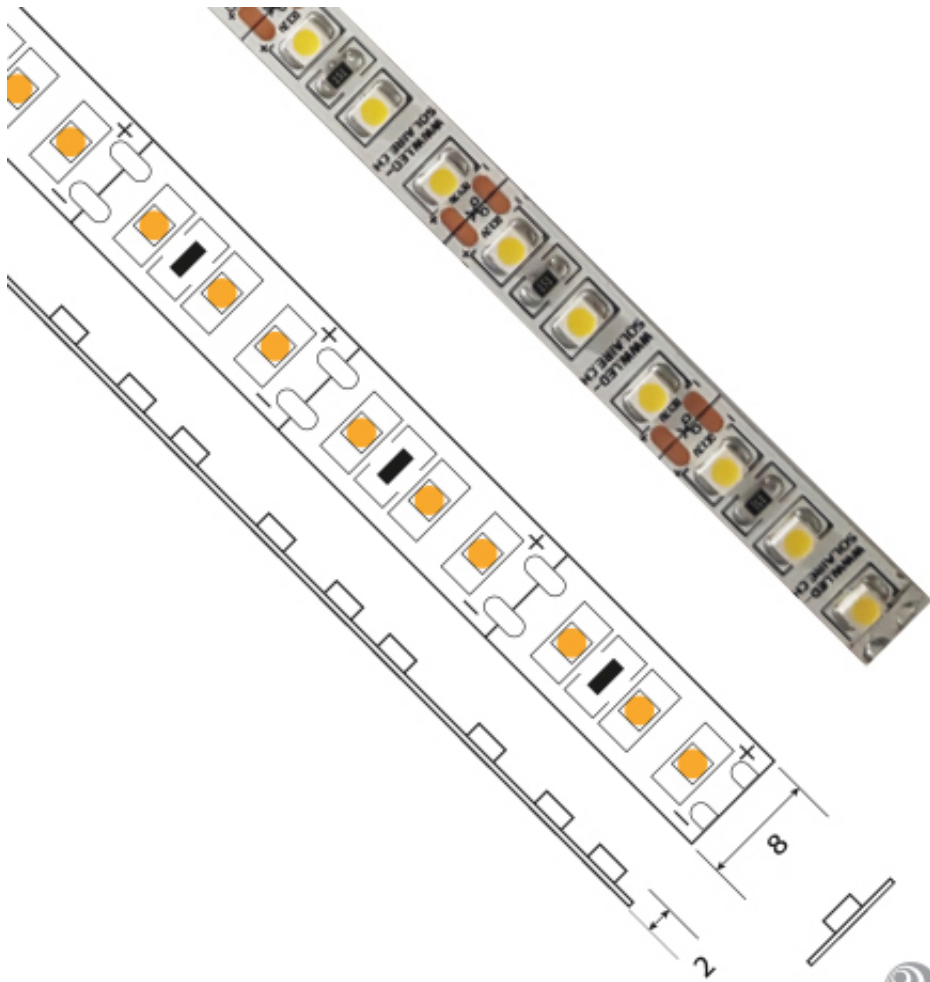

Ruban 9.6 W/m non étanche - 120 LED/M

**Note** : Pas noté

[Poser une question sur ce produit](#)

**Description du produit**  
Grâce à son adhésif (3M), un ruban LED se fixe très facilement. Il est possible, selon les modèles, de découper le bandeau à certains endroits (tous les 2,5 à 10 cm) – ce qui permet de l'ajuster parfaitement à l'emplacement qui sera le sien.

**N. B. : Afin de garantir une dissipation optimale de la chaleur générée par les rubans LED, il est impératif d'utiliser un profil aluminium adapté et de ne pas dépasser une longueur de 750 cm d'un seul tenant.**