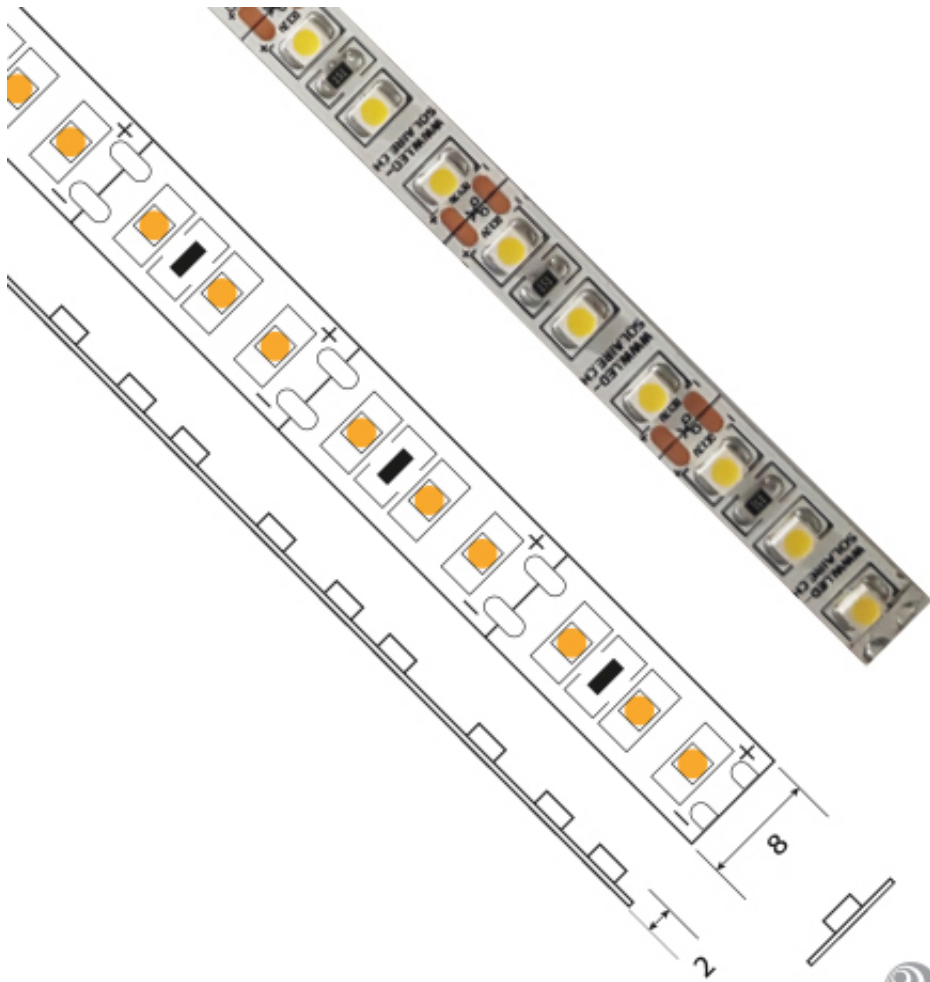

Ruban 9.6 W/m non étanche - 120 LED/M

Note : Pas noté

[Poser une question sur ce produit](#)

Grâce à son double adhésif (3M), un ruban LED se fixe très facilement. Il est possible, selon les modèles, de découper le bandeau à certains endroits (tous les 2,5 à 10 cm) – ce qui permet de l'ajuster parfaitement à l'emplacement qui sera le sien.

N. B. : Afin de garantir une dissipation optimale de la chaleur générée par les rubans LED, il est impératif d'utiliser un profil aluminium adapté et de ne pas dépasser une longueur de 750 cm d'un seul tenant.

VDR-AC9100

VDR-AC9200

VDR-AC9300

VDR-AC9400

PROFILS ENCASTRABLES ÉTANCHE

VDR-AC5100

VDR-AC5800

VDR-AC5000