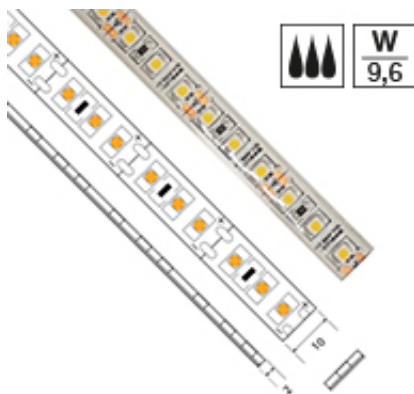

Ruban 9.6 W/m étanche IP64 - 120 LED/M

Notice : Pas noté

[Poser une question sur ce produit](#)

Description : Le ruban LED, tolérant indifféremment les conditions sèches ou humides, c'est l'éventail des possibilités qui s'ouvre encore. La très basse tension, conjuguée à un degré d'étanchéité IP65 ou IP68, permet de le placer à proximité de points d'eau – dans les salles de bains notamment. L'humidité n'ayant aucune incidence sur le ruban, il peut tout aussi bien et sans risque aucun être installé en extérieur – pour éclairer une façade, une terrasse, un passage, agrémenter l'agencement d'un jardin ou participer à la mise en valeur de fontaines ou autres constructions.