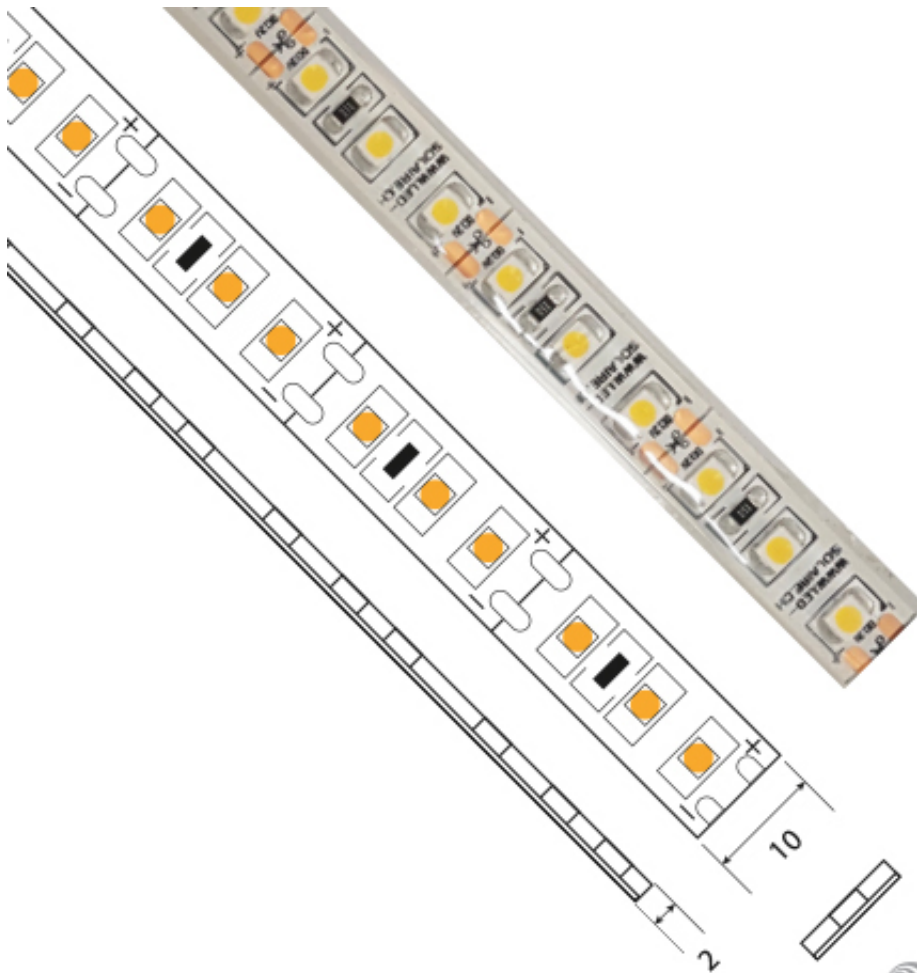

Ruban 9.6 W/m étanche IP64 - 120 LED/M

Notice : Pas noté

[Poser une question sur ce produit](#)

Description : Le ruban LED, tolérant indifféremment les conditions sèches ou humides, c'est l'éventail des possibilités qui s'ouvre encore. La très basse tension, conjuguée à un degré d'étanchéité IP65 ou IP68, permet de le placer à proximité de points d'eau – dans les salles de bains notamment. L'humidité n'ayant aucune incidence sur le ruban, il peut tout aussi bien et sans risque aucun être installé en extérieur – pour éclairer une façade, une terrasse, un passage, agrémenter l'agencement d'un jardin ou participer à la mise en valeur de fontaines ou autres constructions.

N. B. : Afin de garantir l'étanchéité d'une installation en milieu humide, il est nécessaire d'utiliser un profil aluminium adapté et de suivre la procédure d'étanchéification lors de sa mise en place.

PROFILS COMPATIBLES

PROFILS APPARENTS

VDR-AC2400

VDR-AC5400

VDR-AC5600

VDR-AC5300

VDR-AC5500

VDR-AC5900

VDR-AC9100

VDR-AC9200

VDR-AC9300

VDR-AC9400

PROFILS ENCASTRABLES ÉTANCHE

VDR-AC5100

VDR-AC5800

VDR-AC5000