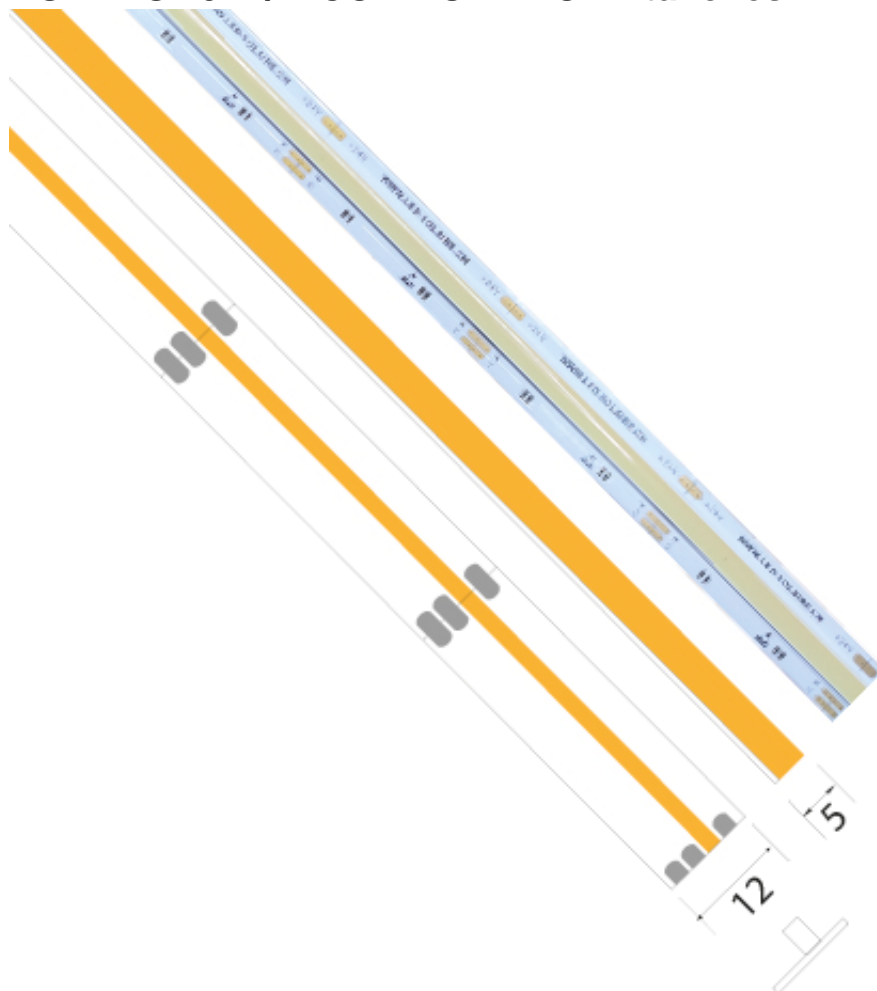

RUBANS 19 W/M COB DUAL NON Étanches - 24 V

Note : Pas noté

[Poser une question sur ce produit](#)

Description du produit

PROFILS COMPATIBLES

PROFILS APPARENTS

VDR-AC2400

VDR-AC5800

VDR-AC2900

PROFILS D'ANGLE

VDR-AC6800

VDR-AC6800L

VDR-AC6900

VDR-AC5700

VDR-AC6500

PROFILS SUSPENDU / APPARENTS

VDR-AC8200

PROFILS ENCASTRABLES SUR RESSORTS

VDR-AC8400

VDR-AC8500

VDR-AC8900

VDR-AC8500

VDR-AC8600

PROFILS ENCASTRABLES BÉTON

VDR-AC9000

PROFILS ENCASTRABLES À SEC

VDR-AC9200

PROFILS ENCASTRABLES ÉTANCHE

VDR-AC5100

VDR-AC5800

VDR-AC5000

PROFILS POR SOLS