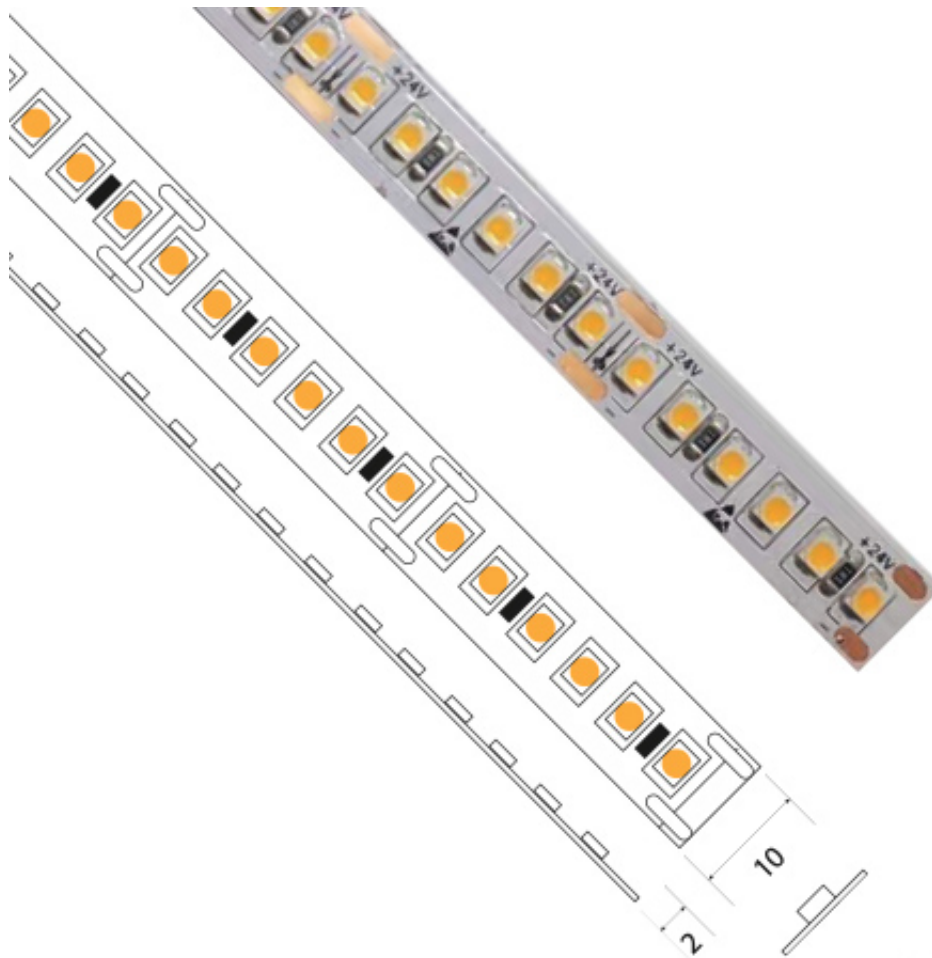

**RUBANS LED 14,4 W/M 1 step-macadam NON Étanches - 180
LED/M - 24 V**

Note : Pas noté

[Poser une question sur ce produit](#)

Grâce à la technologie MacAdam Step 1, ce ruban permet d'obtenir une couleur de lumière extrêmement stable et une excellente puissance lumineuse.

En effet, même avec une fabrication identique, il est possible d'observer quelques variations de couleurs. Celles-ci peuvent nuire au confort visuel et à l'esthétique du luminaire.

Dès lors, il existe différents degrés de stabilité de couleur de lumière :

Step 1 : pas de différences visibles

Step 2 à 4 : différences légèrement visibles

Step 5 et plus : différences franchement visibles

De par sa haute qualité SDMC (Standard Deviation Colour Matching) en MacAdam 1, notre ruban permet d'éviter de se retrouver dans un même espace avec une série d'éclairage émettant une lumière différente et garantit donc une qualité constante et pérenne de lumière.