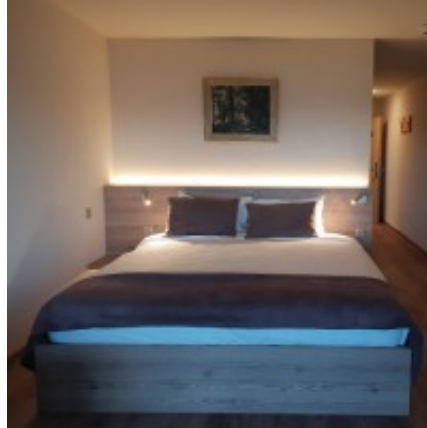

Note : Pas noté

[Poser une question sur ce produit](#)

Grâce à la technologie MacAdam Step 1, ce ruban permet d'obtenir une couleur de lumière extrêmement stable et une excellente puissance lumineuse.

En effet, même avec une fabrication identique, il est possible d'observer quelques variations de couleurs. Celles-ci peuvent nuire au confort visuel et à l'esthétique du luminaire.

Dès lors, il existe différents degrés de stabilité de couleur de lumière :

Step 1 : pas de différences visibles

Step 2 à 4 : différences légèrement visibles

Step 5 et plus : différences franchement visibles

De par sa haute qualité SDMC (Standard Deviation Colour Matching) en MacAdam 1, notre ruban permet d'éviter de se retrouver dans un même espace avec une série d'éclairage émettant une lumière différente et garantit donc une qualité constante et pérenne de lumière.

AVANTAGES :

- **Produit haut de gamme**
- **Stabilisation, fiabilité et pérennité de la couleur de lumière**

PROFILS COMPATIBLES

PROFILS APPARENTS