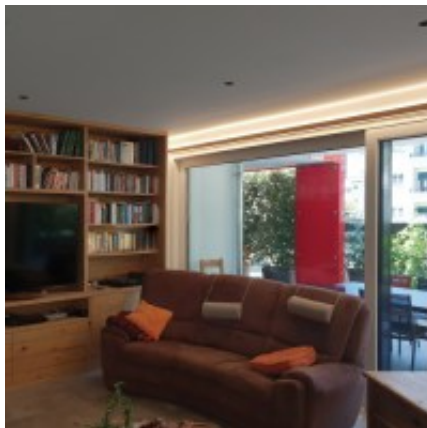

RUBANS LED 16,5 W/M 160° NON Étanches - 28 LED/M - 24 V

Note : Pas noté

[Poser une question sur ce produit](#)

Grâce à son angle de 160°, ce ruban couvre un large rayonnement lumineux. Il est donc idéal pour une utilisation derrière des verres ou pour équiper des enseignes lumineuses installées à l'intérieur.