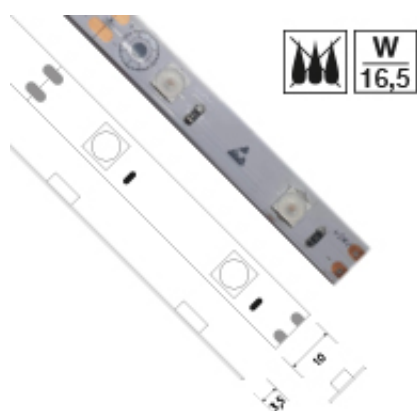

RUBANS LED 16,5 W/M 160° NON Étanches - 28 LED/M - 24 V

Note : Pas noté

[Poser une question sur ce produit](#)

Grâce à son angle de 160°, ce ruban couvre un large rayonnement lumineux. Il est donc idéal pour une utilisation derrière des verres ou pour équiper des enseignes lumineuses installées à l'intérieur.

PROFILS COMPATIBLES

PROFILS APPARENTS

VDR-AC2400

VDR-AC5400

VDR-AC5600

VDR-AC5300

VDR-AC5500

VDR-AC5800