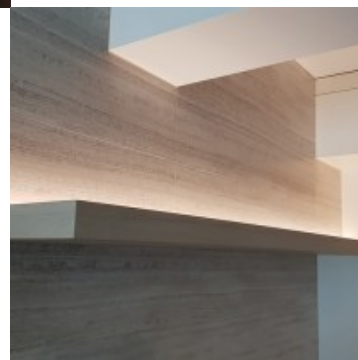

RUBANS LED 16,5 W/M 160° NON Étanches - 28 LED/M - 24 V

Note : Pas noté

[Poser une question sur ce produit](#)

Grâce à son angle de 160°, ce ruban couvre un large rayonnement lumineux. Il est donc idéal pour une utilisation derrière des verres ou pour équiper des enseignes lumineuses installées à l'intérieur.