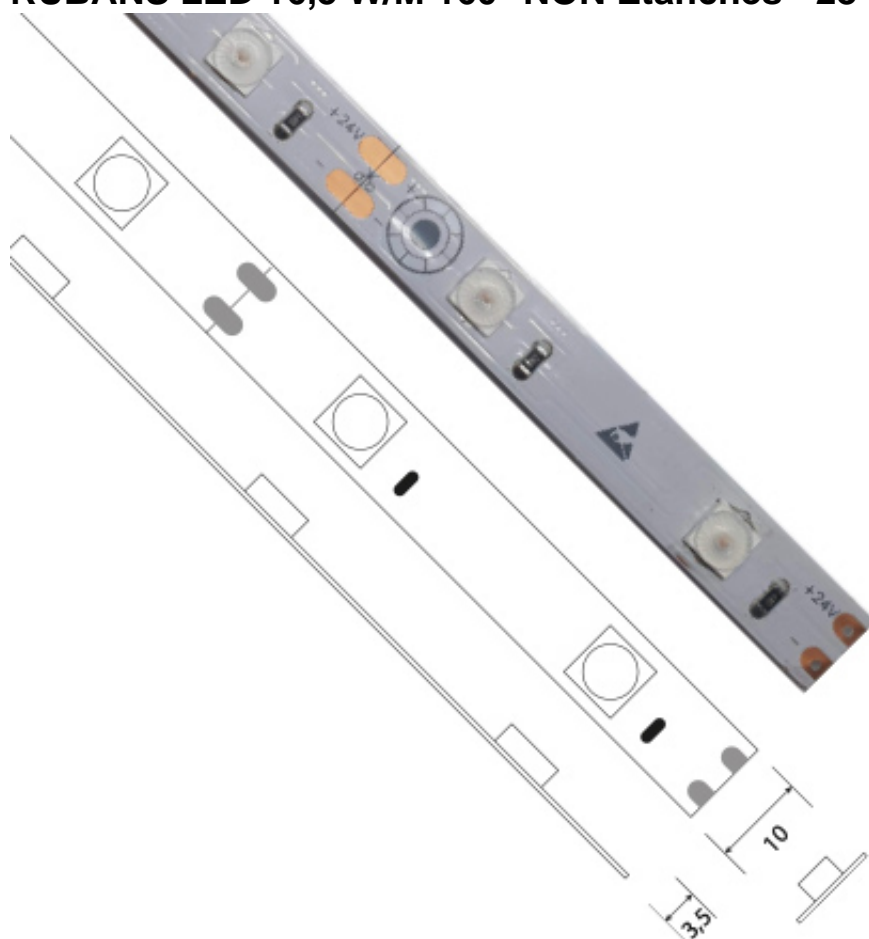

RUBANS LED 16,5 W/M 160° NON Étanches - 28 LED/M - 24 V

Note : Pas noté

[Poser une question sur ce produit](#)

Grâce à son angle de 160°, ce ruban couvre un large rayonnement lumineux. Il est donc idéal pour une utilisation derrière des verres ou pour équiper des enseignes lumineuses installées à l'intérieur.

PROFILS COMPATIBLES

PROFILS APPARENTS

VDR-AC2400

VDR-AC5400

VDR-AC5600

VDR-AC5300

VDR-AC5500

VDR-AC5800

PROFILS MULTIÉCLAIRAGE

VDR-AC6000

VDR-AC2800

VDR-AC2600

VDR-AC2900

PROFILS D'ANGLE

VDR-AC6800

VDR-AC6800L

VDR-AC8400

VDR-AC8500

VDR-AC8900

VDR-AC8500

VDR-AC8600

PROFILS ENCASTRABLES BÉTON

VDR-AC9000

PROFILS ENCASTRABLES À SEC