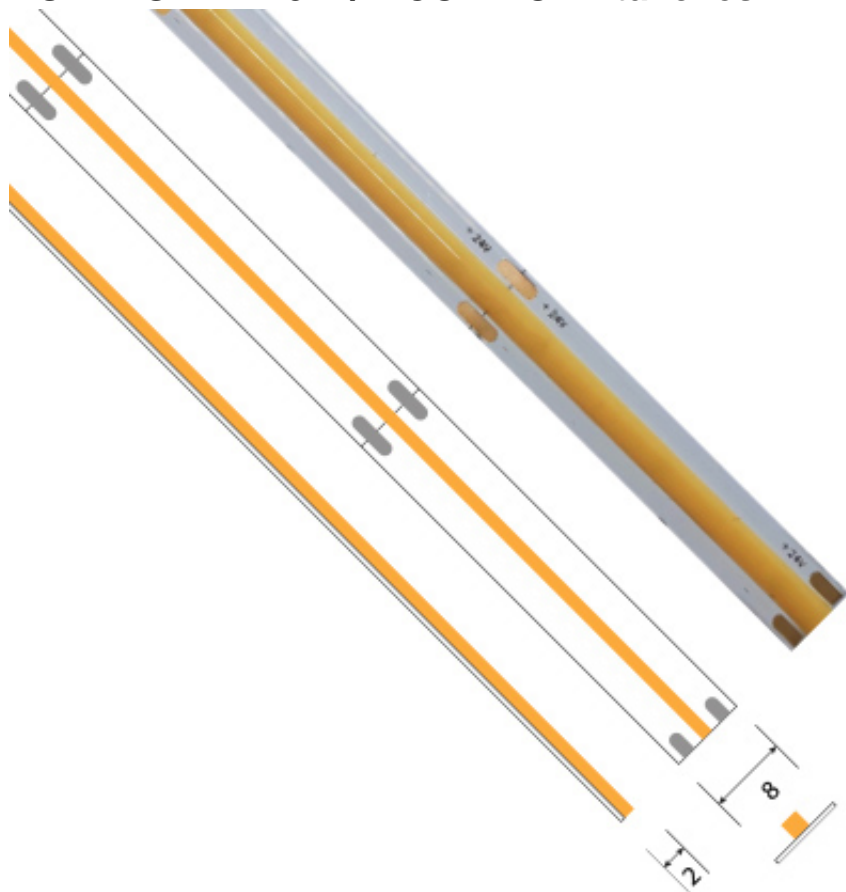

---

**RUBANS LED 18 W/M COB NON Étanches - 24 V**

**Note :** Pas noté

[Poser une question sur ce produit](#)

Description du produit

### PROFILS ENCASTRABLES BÉTON

VDR-AC9000