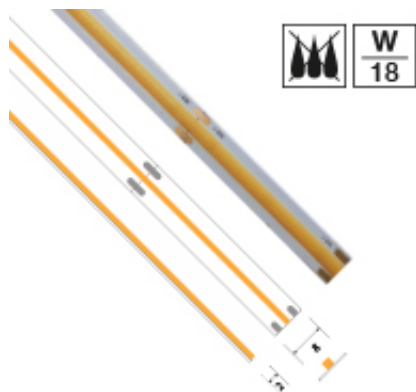

---

**RUBANS LED 18 W/M COB NON Étanches - 24 V**

**Note :** Pas noté

[Poser une question sur ce produit](#)

Description du produit