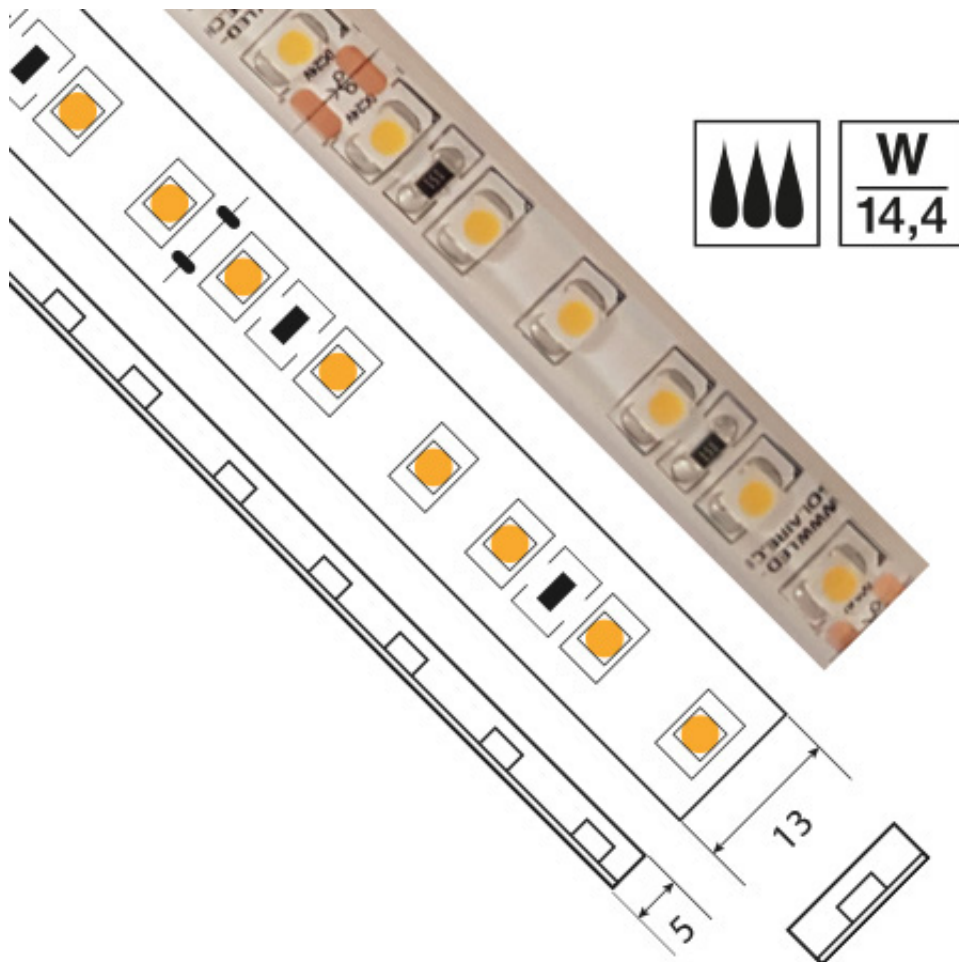

RUBAN 14,4 W/M EN COURANT CONSTANT étanche IP67 - 120 LED/M

Notice : Pas noté

[Poser une question sur ce produit](#)

Description du produit

PROFILS COMPATIBLES

PROFILS APPARENTS

VDR-AC5300

VDR-AC6700

VDR-AC8800

VDR-AC6100

VDR-AC6200

PROFILS MULTIÉCLAIRAGE

VDR-AC8000

VDR-AC2800

VDR-AC2600

PROFILS D'ANGLE

VDR-AC6800L

VDR-AC6900

VDR-AC8500

PROFILS SUSPENDU / APPARENTS

VDR-AC6400C

VDR-AC8400R

VDR-AC3500C

VDR-AC3200

VDR-AC8500

VDR-AC8600

PROFILS ENCASTRABLES BÉTON

VDR-AC9000

PROFILS ENCASTRABLES À SEC

VDR-AC9200

PROFILS ENCASTRABLES ÉTANCHE

VDR-AC5100