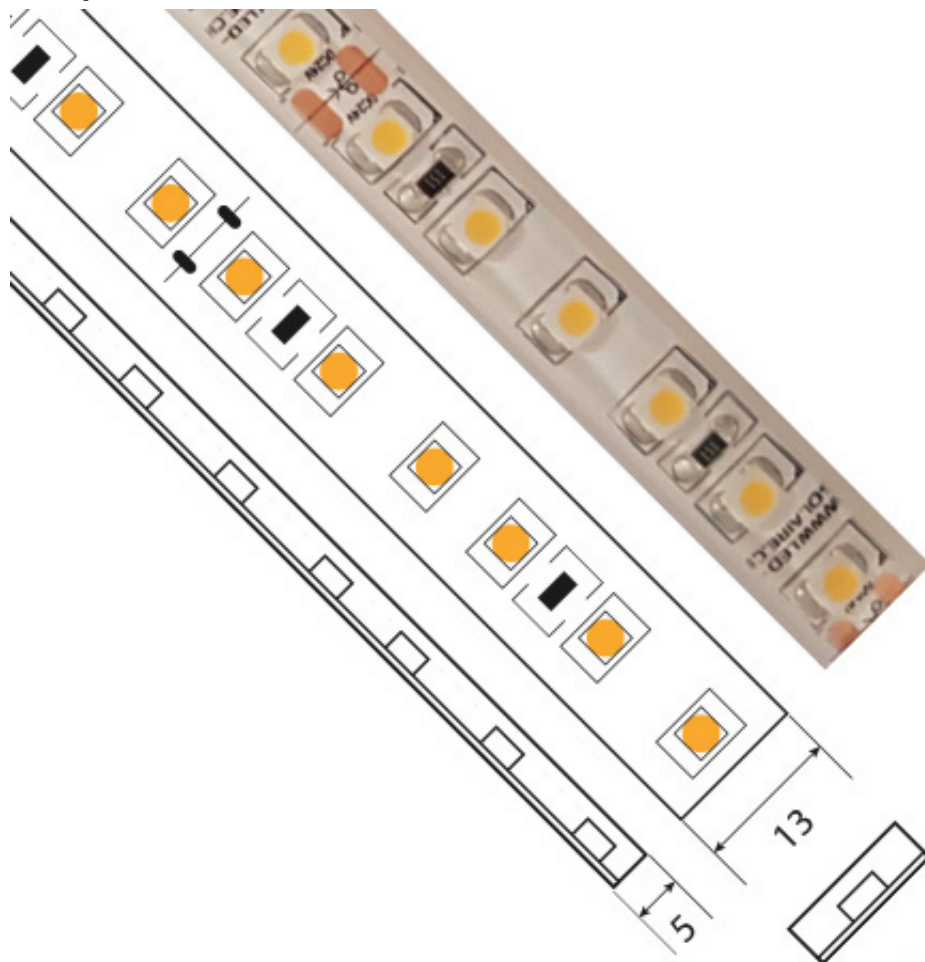

RUBAN 14,4 W/M EN COURANT CONSTANT étanche IP67 - 120 LED/M

Notice : Pas noté

[Poser une question sur ce produit](#)

Description du produit

PROFILS COMPATIBLES

PROFILS APPARENTS

VDR-AC5300

VDR-AC6700

VDR-AC8800

VDR-AC6100

VDR-AC6200

PROFILS MULTIÉCLAIRAGE

VDR-AC8000

VDR-AC2800

VDR-AC2600

PROFILS D'ANGLE

VDR-AC6800L

VDR-AC6900

VDR-AC8500

PROFILS SUSPENDU / APPARENTS

VDR-AC6400C

VDR-AC8400R

VDR-AC3500C

VDR-AC3200

VDR-AC8500

VDR-AC8600

PROFILS ENCASTRABLES BÉTON

VDR-AC9000

PROFILS ENCASTRABLES À SEC

VDR-AC9200

PROFILS ENCASTRABLES ÉTANCHE

VDR-AC5100