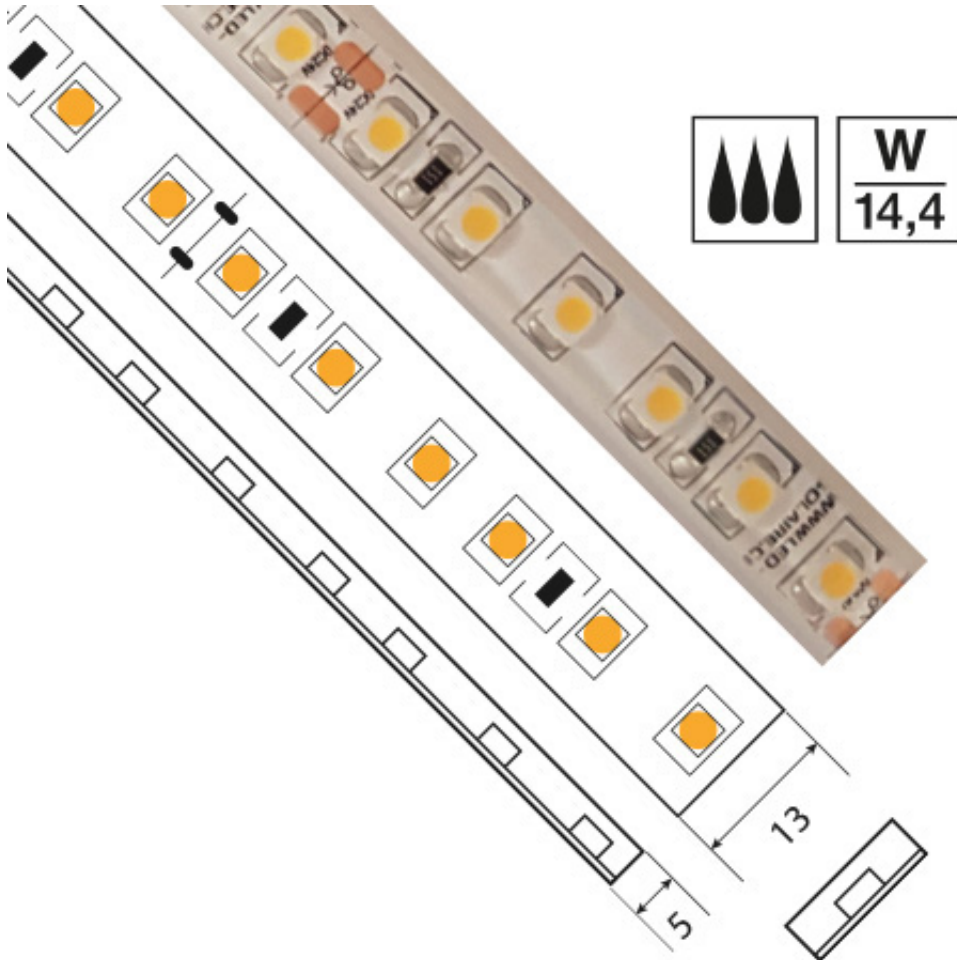

RUBAN 14,4 W/M EN COURANT CONSTANT étanche IP67 - 120 LED/M

Notice : Pas noté

[Poser une question sur ce produit](#)

Description du produit

PROFILS COMPATIBLES

PROFILS APPARENTS

VDR-AC5300

VDR-AC6700

VDR-AC8800

VDR-AC6100

VDR-AC6200

PROFILS MULTIÉCLAIRAGE

VDR-AC8000

VDR-AC2800

VDR-AC2600

PROFILS D'ANGLE

VDR-AC6800L

VDR-AC6900

VDR-AC8500

PROFILS SUSPENDU / APPARENTS

VDR-AC8400C

VDR-AC8400R

VDR-AC3500C

VDR-AC3200

VDR-AC8500

VDR-AC8600

PROFILS ENCASTRABLES BÉTON

VDR-AC9000

PROFILS ENCASTRABLES À SEC

VDR-AC9200

PROFILS ENCASTRABLES ÉTANCHE

VDR-AC5100