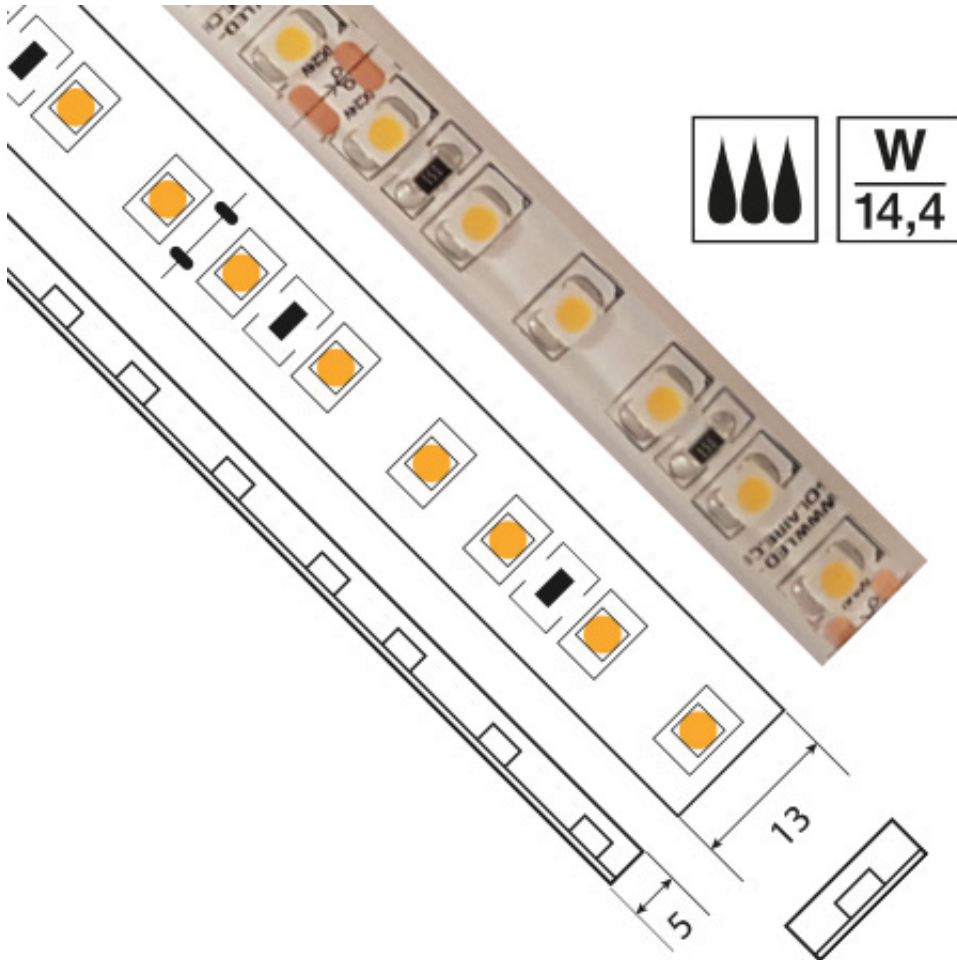

---

**RUBAN 14,4 W/M EN COURANT CONSTANT étanche IP67 - 120 LED/M**

**Notice** : Pas noté

[Poser une question sur ce produit](#)

Description du produit

**PROFILS COMPATIBLES**

**PROFILS APPARENTS**

VDR-AC5300

## PROFILS MULTIÉCLAIRAGE

VDR-AC8000

VDR-AC2800

VDR-AC2600

**PROFILS D'ANGLE**

VDR-AC6800L

VDR-AC6900

VDR-AC8500

## PROFILS ENCASTRABLES SUR RESSORTS

---

VDR-AC8500

VDR-AC8900

VDR-AC8500

VDR-AC8600

## PROFILS ENCASTRABLES ÉTANCHE

VDR-AC5100

VDR-AC5800

VDR-AC5000