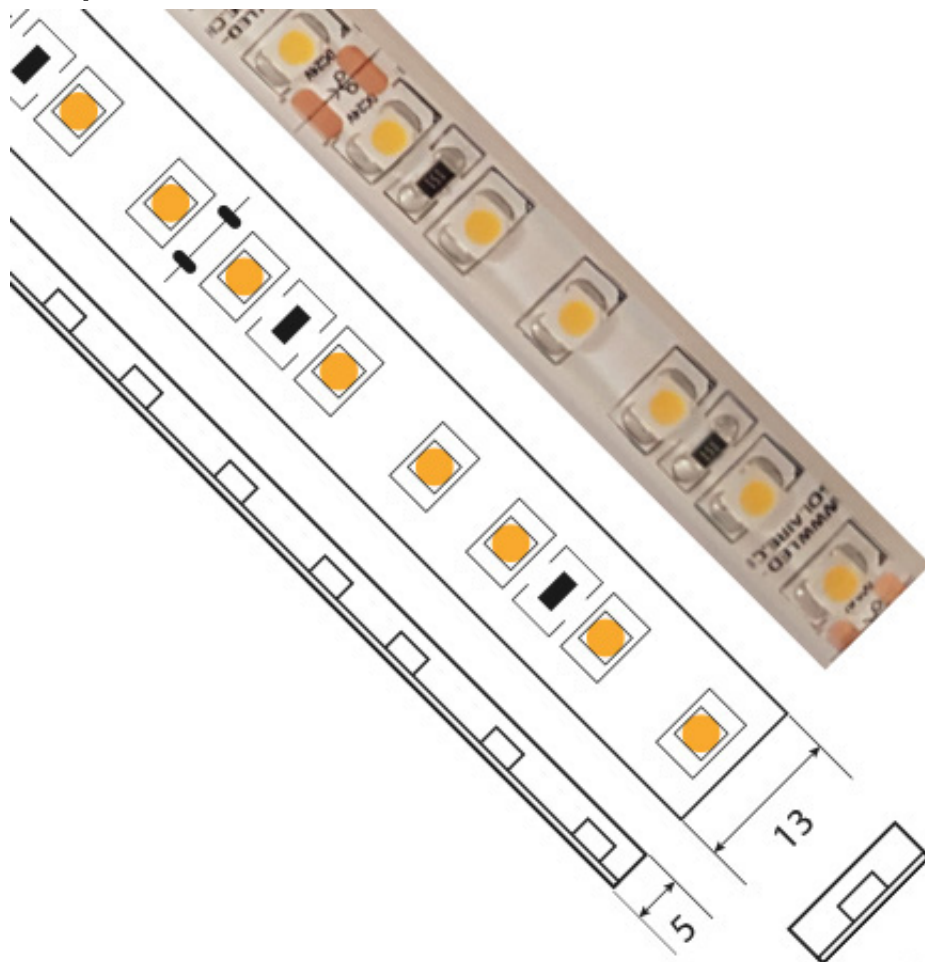

---

**RUBAN 14,4 W/M EN COURANT CONSTANT étanche IP67 - 120 LED/M**

**Notice** : Pas noté

[Poser une question sur ce produit](#)

Description du produit

**PROFILS COMPATIBLES**

**PROFILS APPARENTS**

VDR-AC5300

## PROFILS MULTIÉCLAIRAGE

VDR-AC8000

VDR-AC2800

VDR-AC2600

**PROFILS D'ANGLE**

VDR-AC6800L

VDR-AC6900

VDR-AC8500

## PROFILS ENCASTRABLES BÉTON

VDR-AC9000

## PROFILS ENCASTRABLES ÉTANCHE

VDR-AC5100

VDR-AC5800

VDR-AC5000