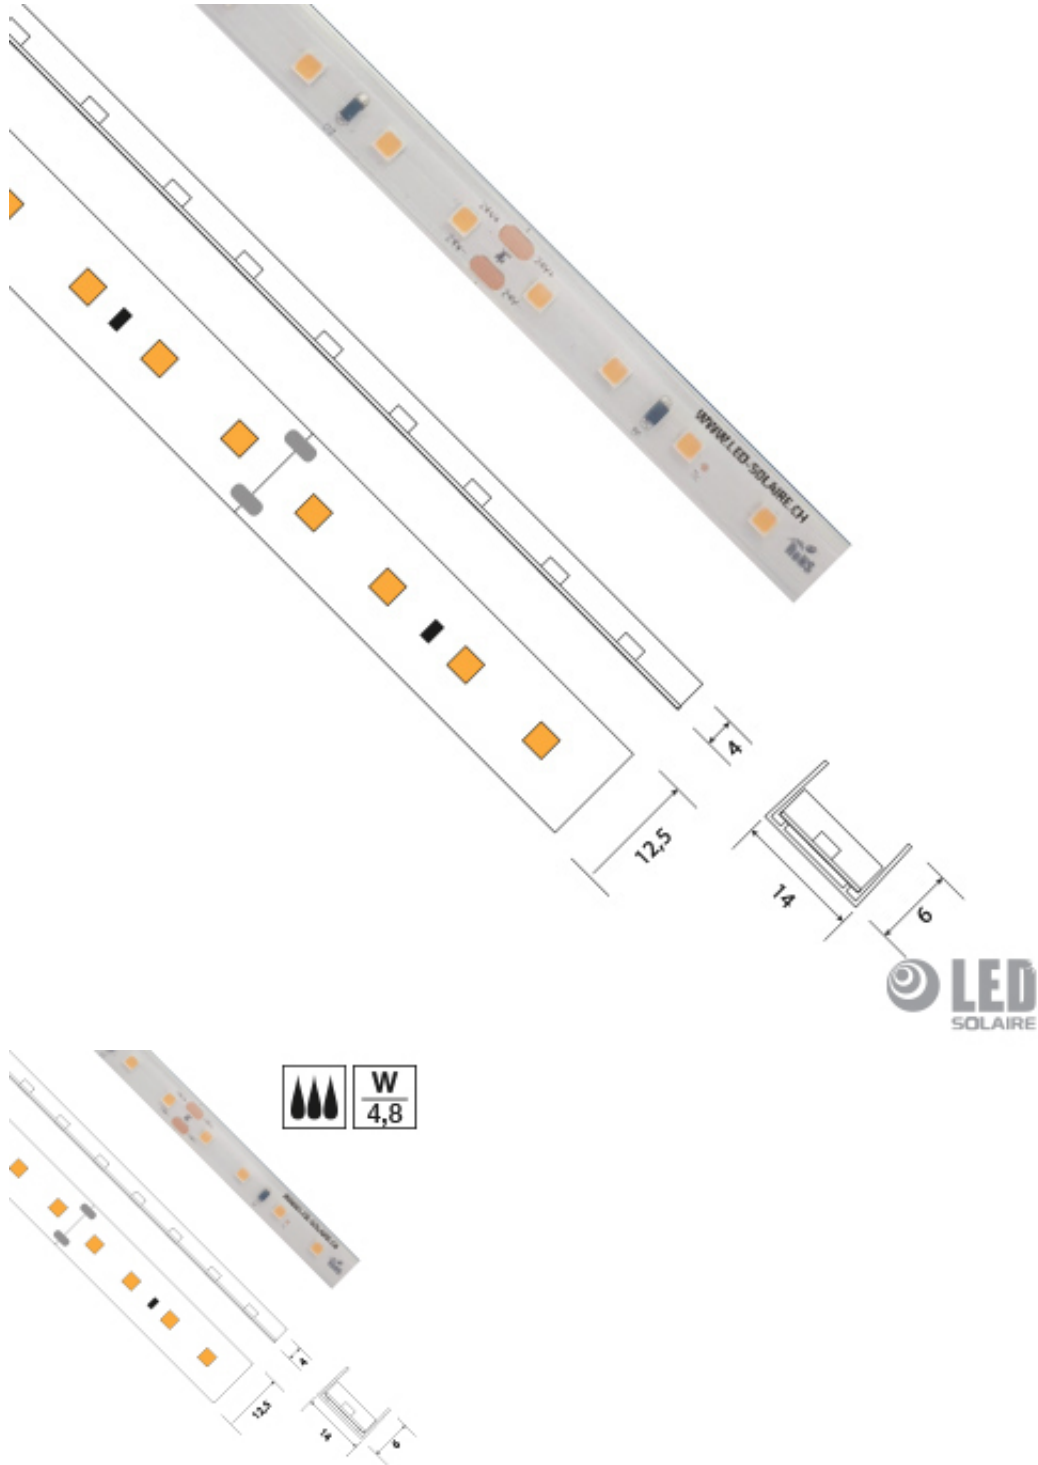

**RUBANS LED 4,8 W/M POUR HAUTES TEMPÉRATURES Étanches - 80 LED/M - 24V**

**Note** : Pas noté

[Poser une question sur ce produit](#)

Spécialement conçu pour les hautes températures allant jusqu'à 100°C, ce ruban étanche est idéal par exemple pour créer une ambiance zen et relaxante dans un sauna ou un hammam.

## PROFILS APPARENTS

VDR-AC2400

---

VDR-AC5400

VDR-AC5600

VDR-AC5300

VDR-AC5500

VDR-AC5800

## PROFILS MULTIÉCLAIRAGE

VDR-AC6000

VDR-AC2800

VDR-AC2600

VDR-AC2900