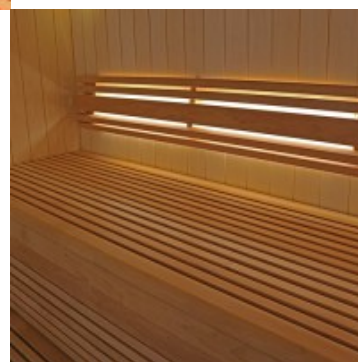

**RUBANS LED 4,8 W/M POUR HAUTES TEMPÉRATURES Étanches - 80 LED/M - 24V**

**Note** : Pas noté

[Poser une question sur ce produit](#)

Spécialement conçu pour les hautes températures allant jusqu'à 100°C, ce ruban étanche est idéal par exemple pour créer une ambiance zen et relaxante dans un sauna ou un hammam.