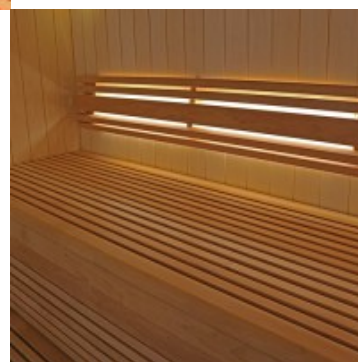

RUBANS LED 4,8 W/M POUR HAUTES TEMPÉRATURES Étanches - 80 LED/M - 24V

Note : Pas noté

[Poser une question sur ce produit](#)

Spécialement conçu pour les hautes températures allant jusqu'à 100°C, ce ruban étanche est idéal par exemple pour créer une ambiance zen et relaxante dans un sauna ou un hammam.