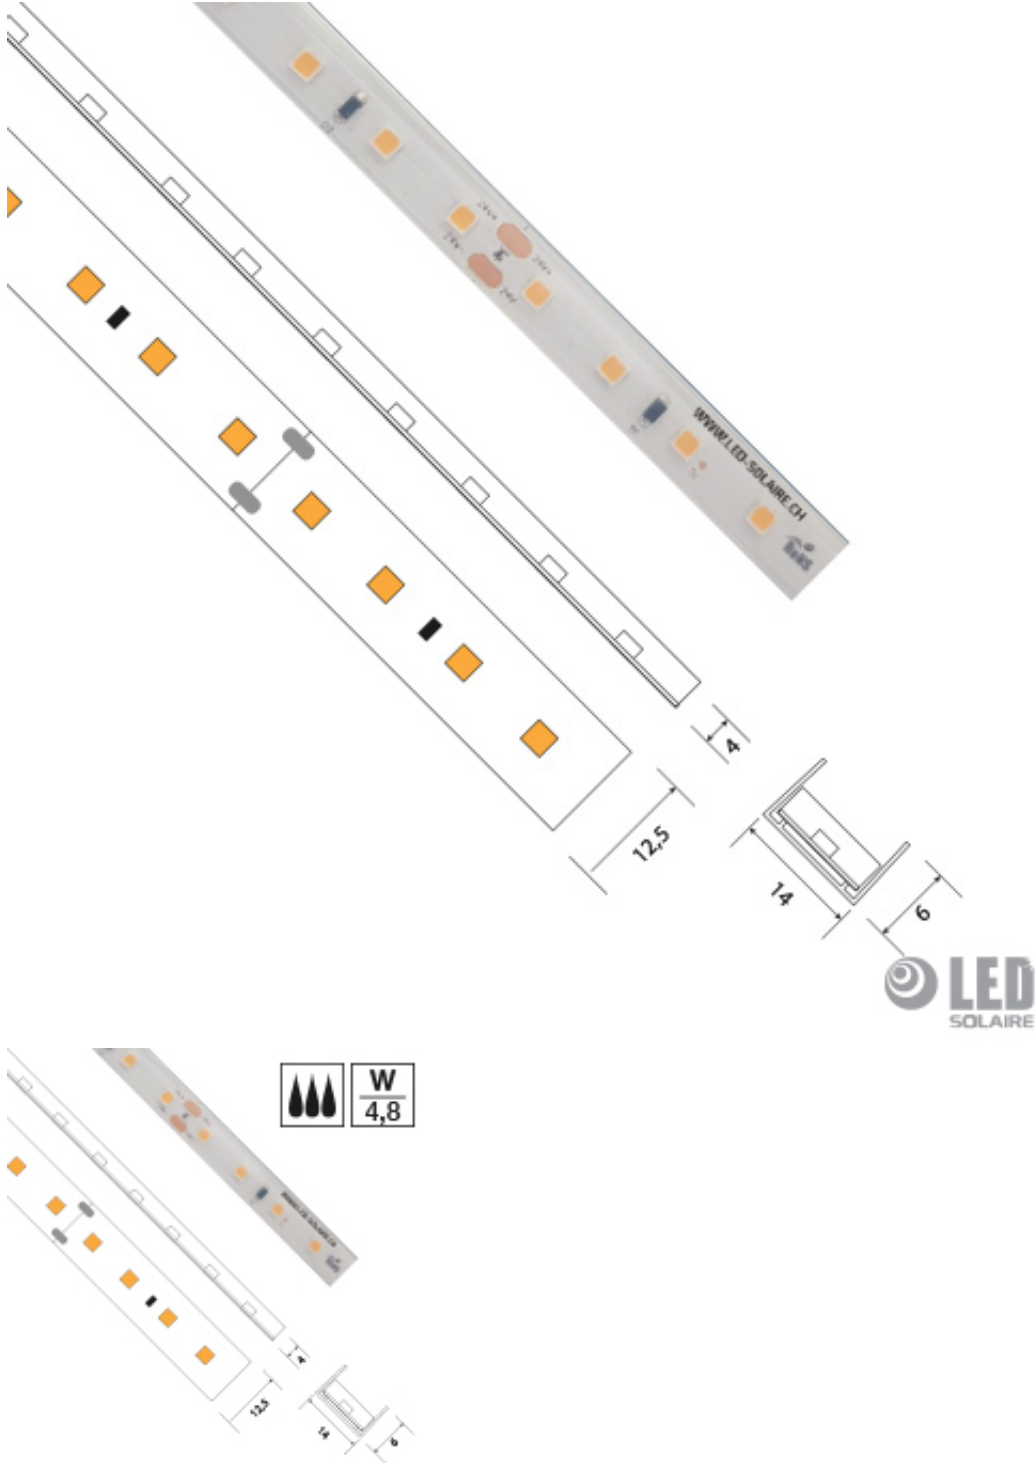

RUBANS LED 4,8 W/M POUR HAUTES TEMPÉRATURES Étanches - 80 LED/M - 24V

Note : Pas noté

[Poser une question sur ce produit](#)

Spécialement conçu pour les hautes températures allant jusqu'à 100°C, ce ruban étanche est idéal par exemple pour créer une ambiance zen et relaxante dans un sauna ou un hammam.

PROFILS COMPATIBLES

PROFILS APPARENTS

VDR-AC2400

VDR-AC5400

VDR-AC5600

VDR-AC5300

VDR-AC5500

VDR-AC5800

PROFILS MULTIÉCLAIRAGE

VDR-AC6000

VDR-AC2800

VDR-AC2600

VDR-AC2900

PROFILS D'ANGLE

VDR-AC6800

VDR-AC6800L

VDR-AC9100

VDR-AC9200

VDR-AC9300

VDR-AC9400

PROFILS ENCASTRABLES ÉTANCHE

VDR-AC5100

VDR-AC5800

VDR-AC5000