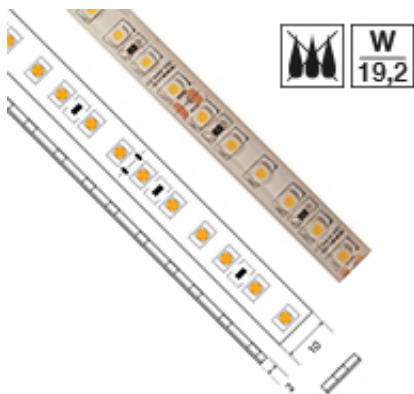

---

**RUBANS 19,2 W/M non étanche - 120 LED/m**

**Note :** Pas noté

[Poser une question sur ce produit](#)

**Description du produit :** Ce ruban LED offre un excellent rapport qualité/prix et une remarquable puissance d'éclairage, nul doute que ce ruban – 24V - 19,2W/M - 120 LEDs/m – saura satisfaire à vos exigences les plus strictes.