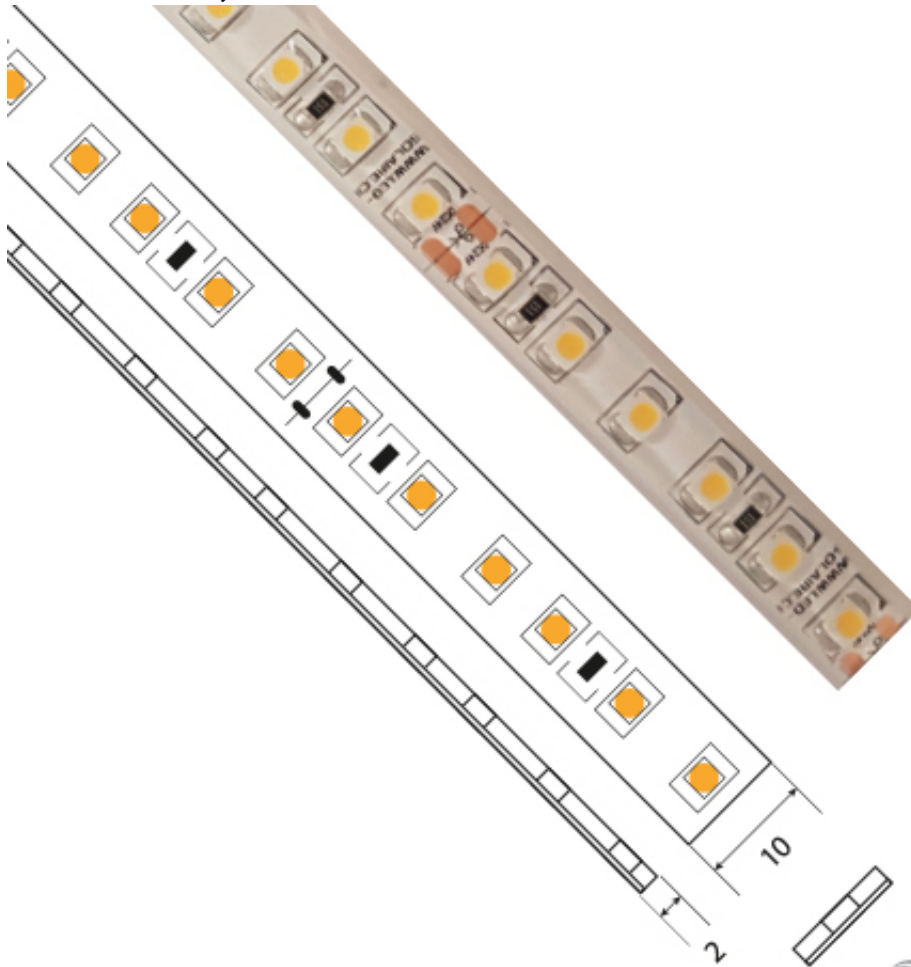

---

**RUBANS 19,2 W/M non étanche - 120 LED/m**

**Note :** Pas noté

[Poser une question sur ce produit](#)

**Description du produit :** Ce ruban LED offre un excellent rapport qualité/prix et une remarquable puissance d'éclairage, nul doute que ce ruban – 24V - 19,2W/M - 120 LEDs/m – saura satisfaire à vos exigences les plus strictes.

#### PROFILS APPARENTS

VDR-AC2400

VDR-AC5400

VDR-AC5600

---

VDR-AC5300

VDR-AC5500

VDR-AC5900

## PROFILS ENCASTRABLES BÉTON

VDR-AC9000