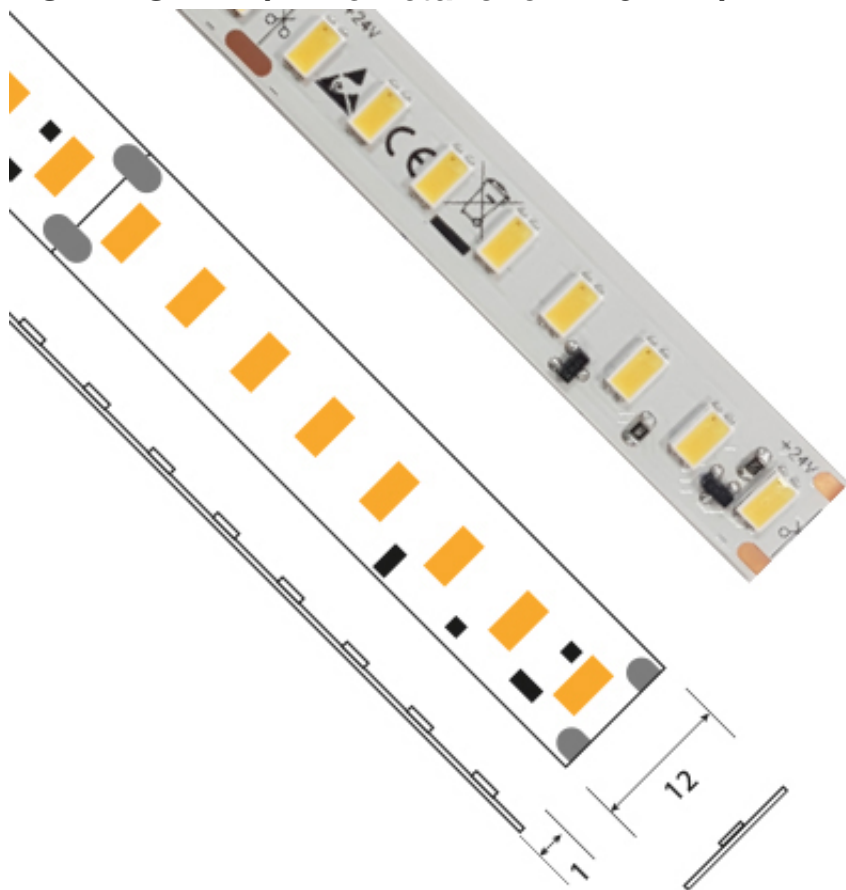

RUBANS 22 W/m non étanche - 128 LED/m

Note : Pas noté

[Poser une question sur ce produit](#)

Descriptif flexible équipé de LEDs SMD 5630 de 140 lm/W – offre un éclairage homogène (128 LEDs/m !) et procure une exceptionnelle luminosité. 24 V, 22 W/m..., ses caractéristiques autorisent une grande diversité d'applications et assurent un confort d'utilisation absolu. Avec une consommation réduite à son maximum pour une puissance accrue, il ne saurait qui plus est être plus parfaitement exemplaire en matière d'efficacité et d'optimisation énergétique.

PROFILS COMPATIBLES

PROFILS APPARENTS

VDR-AC5300

VDR-AC5800

VDR-AC6700

VDR-AC6600

VDR-AC6100

VDR-AC6200

PROFILS ENCASTRABLES

VDR-AC8700

VDR-AC8200

PROFILS ENCASTRABLES SUR RESSORTS

VDR-AC8400

VDR-AC8500

VDR-AC8900

VDR-AC6500

VDR-AC8600

PROFILS ENCASTRABLES BÉTON

VDR-AC9000

PROFILS ENCASTRABLES À SEC

VDR-AC9200

PROFILS ENCASTRABLES ÉTANCHE

VDR-AC5100

VDR-AC5800