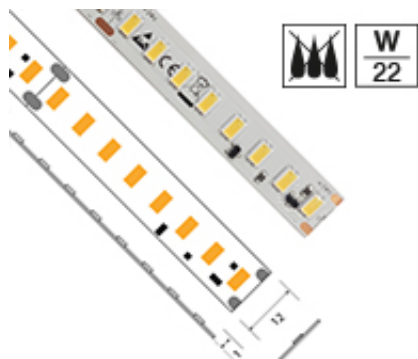

RUBANS 22 W/m non étanche - 128 LED/m

Note : Pas noté

[Poser une question sur ce produit](#)

Descriptif flexible équipé de LEDs SMD 5630 de 140 lm/W – offre un éclairage homogène (128 LEDs/m !) et procure une exceptionnelle luminosité. 24 V, 22 W/m..., ses caractéristiques autorisent une grande diversité d'applications et assurent un confort d'utilisation absolu. Avec une consommation réduite à son maximum pour une puissance accrue, il ne saurait qui plus est être plus parfaitement exemplaire en matière d'efficacité et d'optimisation énergétique.