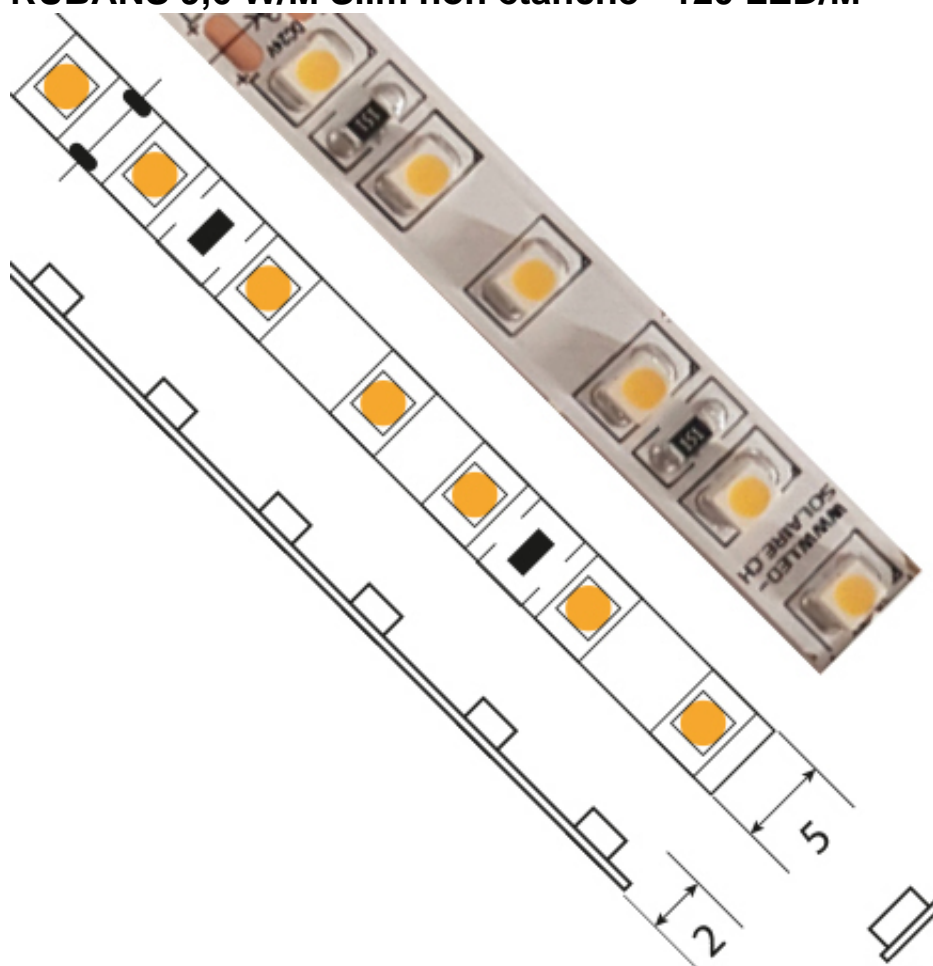

RUBANS 9,6 W/M Slim non étanche - 120 LED/M

Note : Pas noté

[Poser une question sur ce produit](#)

Description : Ruban 9,60W/m SLIM – spécialement adapté aux nouveaux profils AC5500S, AC1100S et AC2500S –, on équipe ses espaces d'une source de lumière puissante, homogène et discrète.

[Remarque : Pour un éclairage puissant et linéaire, optez toujours pour des rubans 24 V – 9,6 ou 19,2 W/m – équipés de 120 LEDs/m.]

N. B. : Afin de garantir une dissipation optimale de la chaleur générée par les rubans LED, il est impératif d'utiliser un profil aluminium adapté et de ne pas dépasser une longueur de 500 cm d'un seul tenant.

VDR-AC8600

PROFILS ENCASTRABLES BÉTON

VDR-AC9000

PROFILS ENCASTRABLES À SEC

VDR-AC9100

VDR-AC9200

VDR-AC9300

VDR-AC9400

PROFILS ENCASTRABLES ÉTANCHE

VDR-AC5100

VDR-AC5800

VDR-AC5000

PROFILS POR SOLS

VDR-AC2200

VDR-AC2300

VDR-AC2100