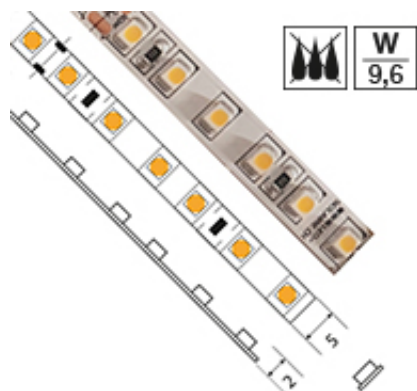

RUBANS 9,6 W/M Slim non étanche - 120 LED/M

Note : Pas noté

[Poser une question sur ce produit](#)

Description : Ruban 9,60W/m SLIM – spécialement adapté aux nouveaux profils AC5500S, AC1100S et AC2500S –, on équipe ses espaces d'une source de lumière puissante, homogène et discrète.

[Remarque : Pour un éclairage puissant et linéaire, optez toujours pour des rubans 24 V – 9,6 ou 19,2 W/m – équipés de 120 LEDs/m.]

N. B. : Afin de garantir une dissipation optimale de la chaleur générée par les rubans LED, il est impératif d'utiliser un profil aluminium adapté et de ne pas dépasser une longueur de 500 cm d'un seul tenant.