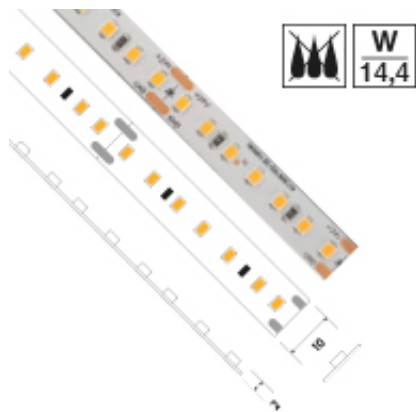

RUBANS 14,4 W/M NON Étanches - 140 LED/m - 24 V

**Note :** Pas noté

[Poser une question sur ce produit](#)

Description du produit