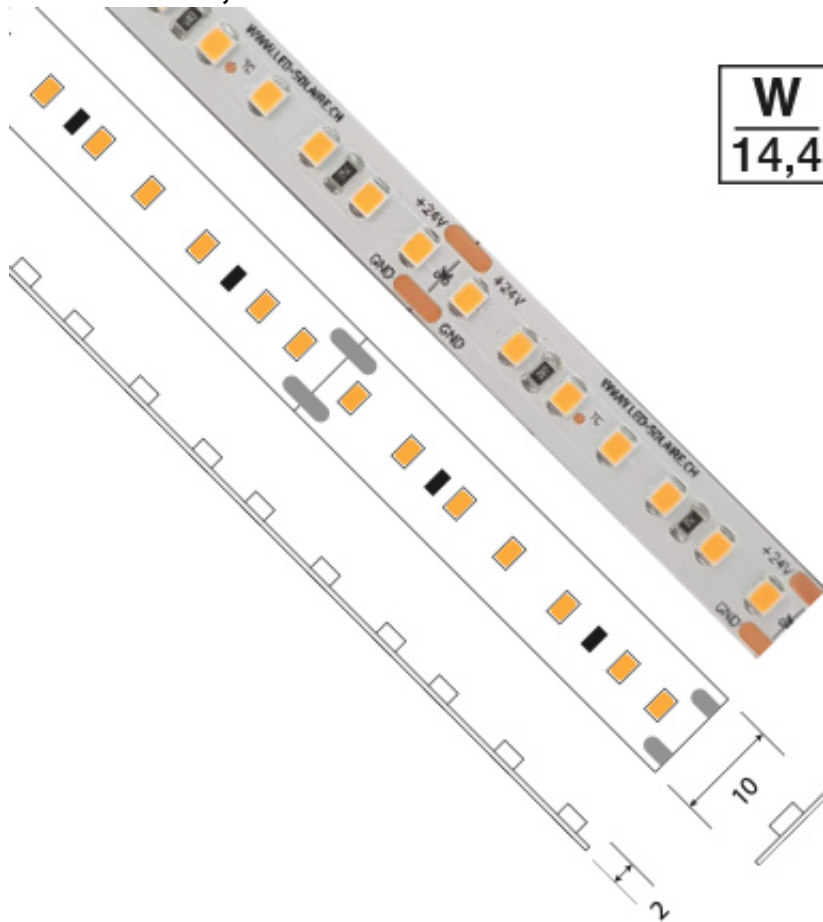

RUBANS 14,4 W/M NON Étanches - 140 LED/m - 24 V

**Note :** Pas noté

[Poser une question sur ce produit](#)

Description du produit