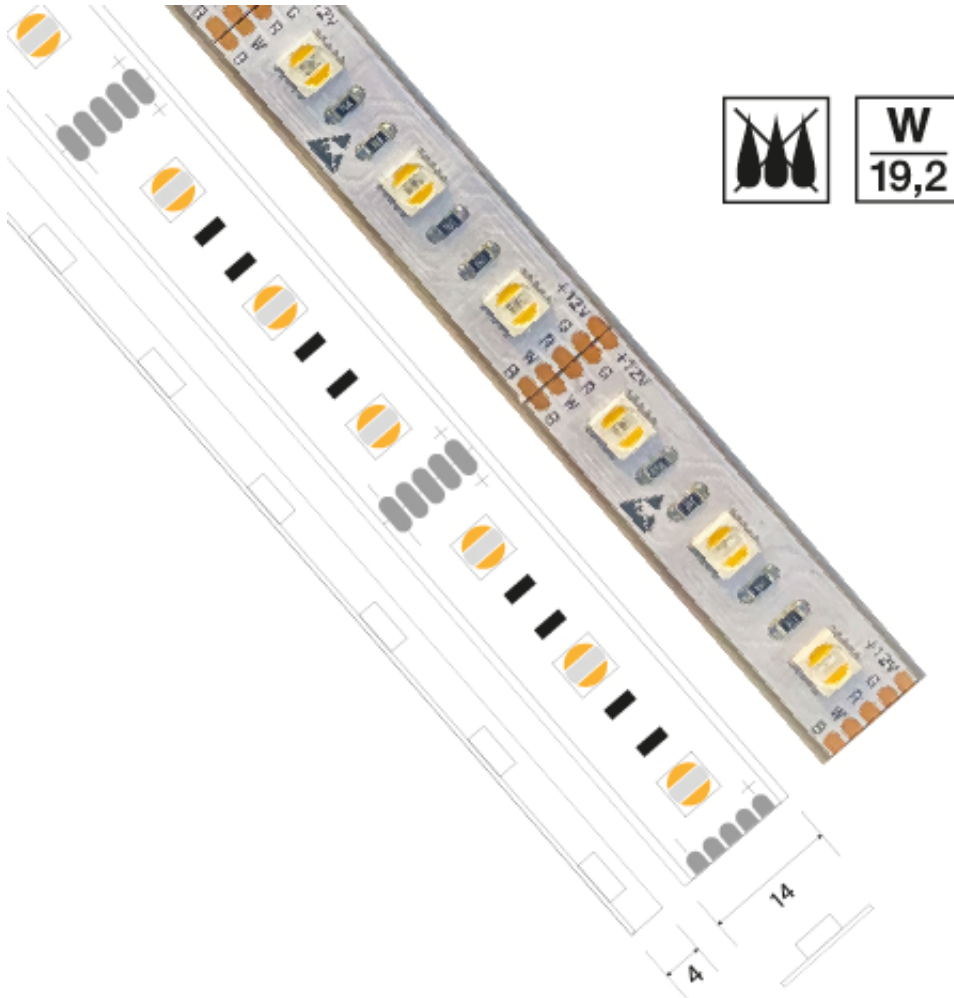

Rubans led 19.2 W/M W+RGB+W NON Étanches - 60 Led/m - 12 V

Note : Pas noté

[Poser une question sur ce produit](#)

Description du produit

PROFILS COMPATIBLES