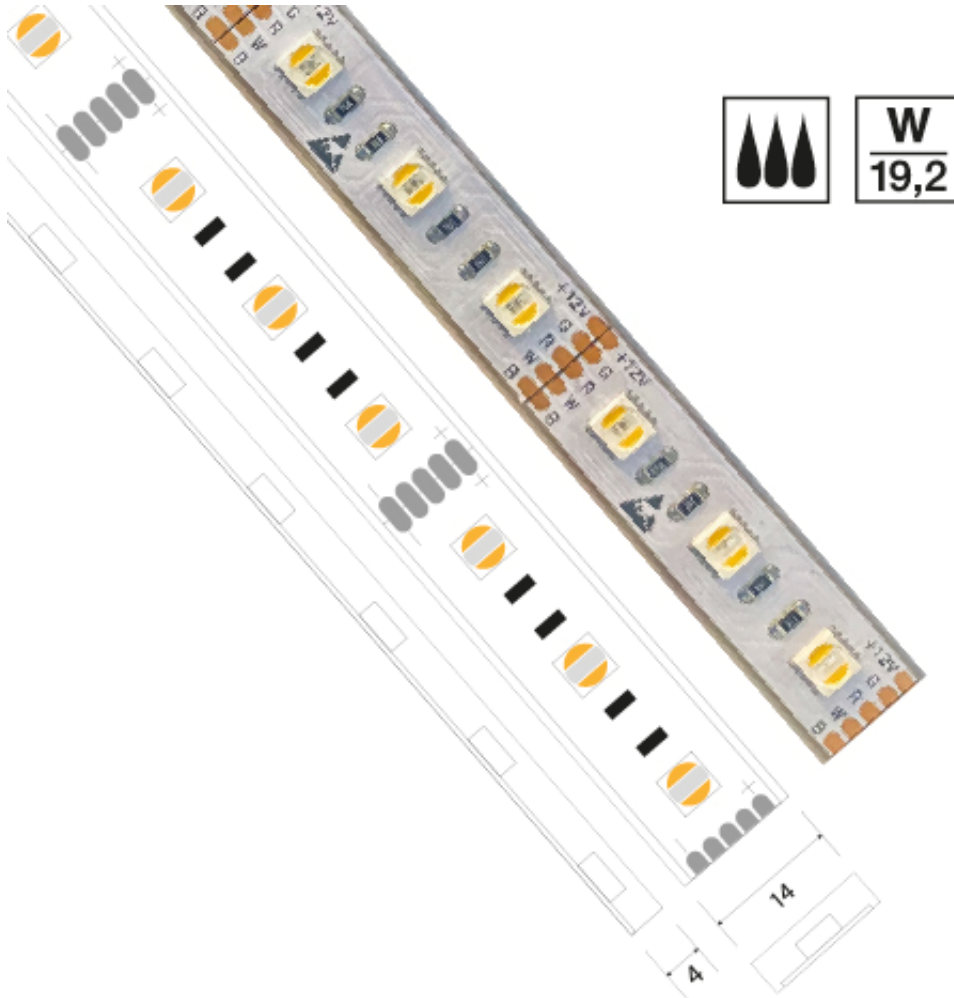

---

**Rubans led 19.2 W/M W+RGB+W Étanches - 60 Led/m - 12 V**

**Note** : Pas noté

[Poser une question sur ce produit](#)

Description du produit

**PROFILS COMPATIBLES**