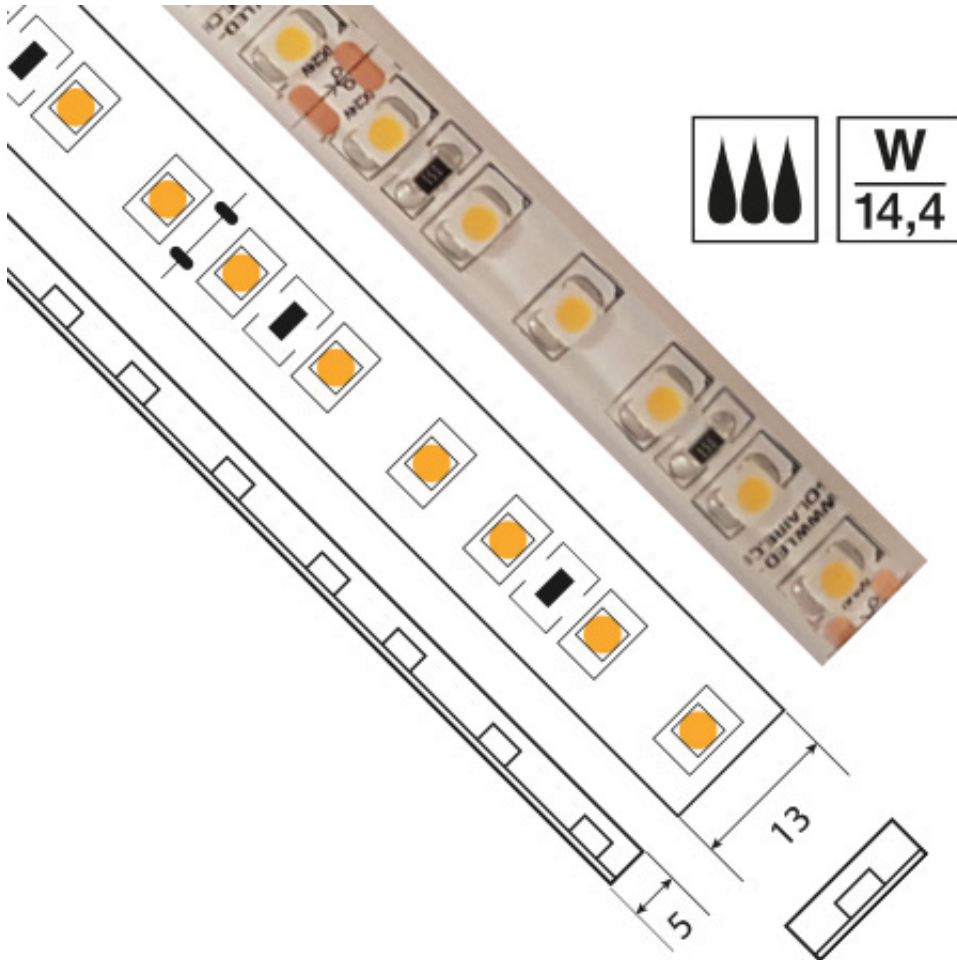

RUBANS 14.4 W/M EN COURANT CONSTANT étanche IP67 - 120 LED/M

Notice : Pas noté

[Poser une question sur ce produit](#)

Description du produit

PROFILS COMPATIBLES

PROFILS APPARENTS

VDR-AC5300

VDR-AC6700

VDR-AC8800

VDR-AC6100

VDR-AC6200

PROFILS MULTIÉCLAIRAGE

VDR-AC8000

VDR-AC2800

VDR-AC2600

PROFILS D'ANGLE

VDR-AC6800L

VDR-AC6900

VDR-AC8500

PROFILS SUSPENDU / APPARENTS

VDR-AC8400C

VDR-AC8400R

VDR-AC3500C

VDR-AC3200

VDR-AC8500

VDR-AC8600

PROFILS ENCASTRABLES BÉTON

VDR-AC9000

PROFILS ENCASTRABLES À SEC

VDR-AC9200

PROFILS ENCASTRABLES ÉTANCHE

VDR-AC5100