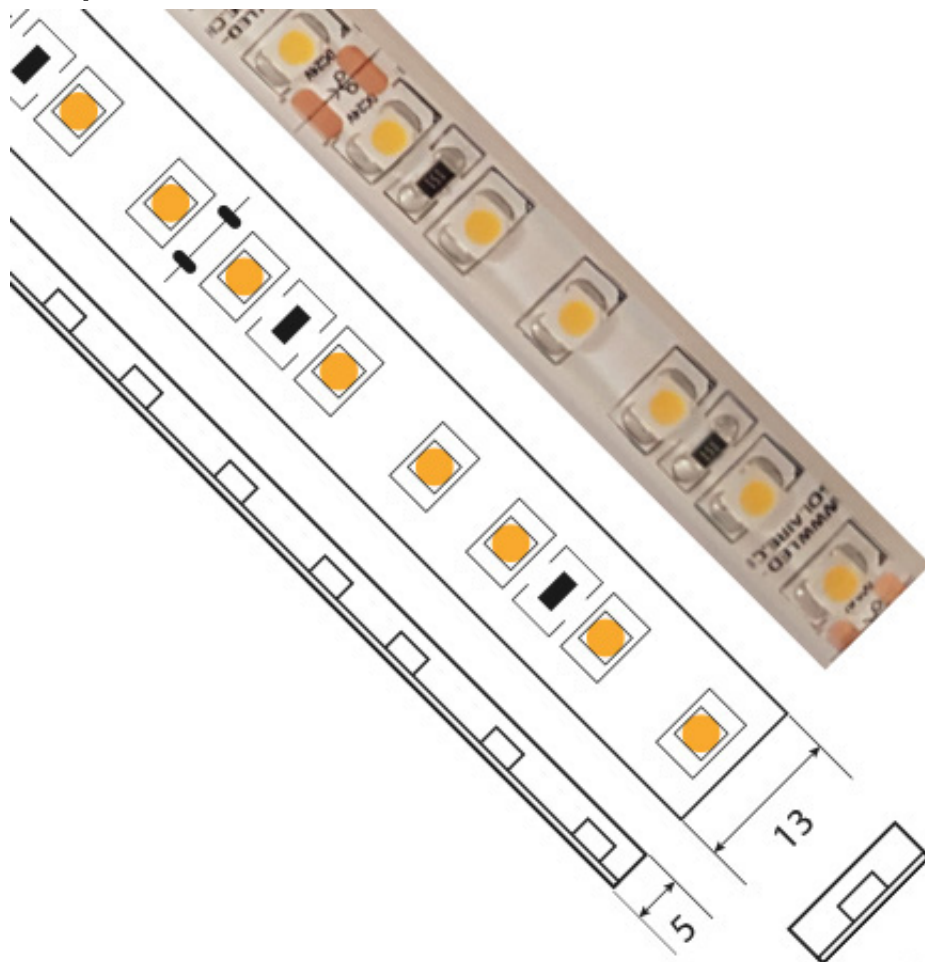

RUBANS 14.4 W/M EN COURANT CONSTANT étanche IP67 - 120 LED/M

Notice : Pas noté

[Poser une question sur ce produit](#)

Description du produit

PROFILS COMPATIBLES

PROFILS APPARENTS

VDR-AC5300

VDR-AC6700

VDR-AC8800

VDR-AC6100

VDR-AC6200

PROFILS MULTIÉCLAIRAGE

VDR-AC8000

VDR-AC2800

VDR-AC2600

PROFILS D'ANGLE

VDR-AC6800L

VDR-AC6900

VDR-AC8500

PROFILS SUSPENDU / APPARENTS

VDR-AC8400C

VDR-AC8400R

VDR-AC3500C

VDR-AC3200

VDR-AC8500

VDR-AC8600

PROFILS ENCASTRABLES BÉTON

VDR-AC9000

PROFILS ENCASTRABLES À SEC

VDR-AC9200

PROFILS ENCASTRABLES ÉTANCHE

VDR-AC5100