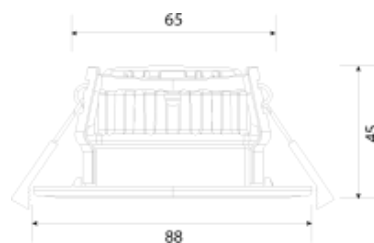

SPOT ENCASTRÉ BLANC

Note : Pas noté

[Poser une question sur ce produit](#)

Description du produit
