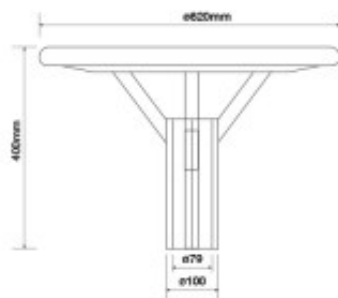

Tête de candélabre ronde 60W

Note : Pas noté

[Poser une question sur ce produit](#)

DÉCLAIRAGE À 360°

? PARFAITE DIFFUSION DE LA LUMIÈRE

? ADAPTABLE SUR TOUT TYPE DE MÂT DE TROIS À SIX MÈTRES (diamètre maximum : 79 mm)

Grâce à son éclairage à 360°, cette tête de candélabre ronde permet une parfaite diffusion de la lumière. Son design est sobre et discret.